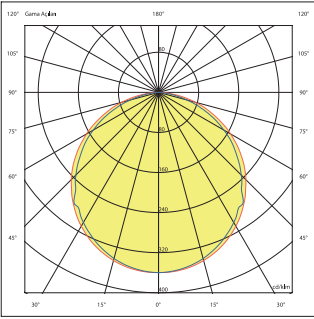

CORVUS-S 1200

Gövde	Elektrostatik toz boyalı alüminyum profil
Difüzör	Yüksek ışık geçirgenlikli opal difüzör
Işık Kaynağı	L80B50>50.000 saat ömürlü yüksek etkinlik faktörüne sahip SMD Mid Power LED
Sürücü	Sabit akım çıkışlı, Pf>0.90
Giriş Voltajı/Giriş Faktörü	220-240V/50-60Hz
Çalışma Sıcaklığı	-20C°/+40C°
Opsiyon	Dali 3 saat acil aydınlatma kiti Sarkıt Modeli

Renk Seçenekleri

Sipariş Kodu	W	Lm	CCT	CRI	Kg
03170.12.30.092	96	8665	3000	Ra>80	7,4
03170.12.40.097	96	9120	4000	Ra>80	7,4