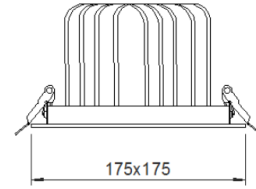

**Sürücü**

Sabit akım çıkışlı pf&gt;0.90

**Renk Seçenekleri**

RAL9016 / RAL9006 / RAL9005

Sipariş Kodu	W	Lm	K	Ra	H
52682.11.30.016	13	1600	3000	>80	100
52682.11.30.021	18	2100	3000	>80	100
52682.11.30.050	34	3700	3000	>80	100
52682.11.40.017	13	1700	4000	>80	100
52682.11.40.022	18	2200	4000	>80	100
52682.11.40.039	34	3900	4000	>80	100