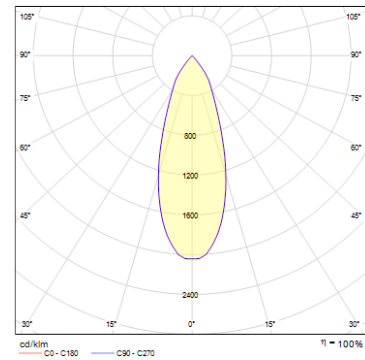

**Gövde**

Alüminyum Enjeksiyon - Soğutucu Alüminyum Ekstrüzyon Profil

**Reflektör**

Parlak anodize alüminyum reflektör

**Cam**

Temperli şeffaf cam

**Işık Kaynağı**

50.000 saat ömürlü yüksek etkin faktörüne sahip COB LED

**Sürücü**

Sabit akım çıkışlı pf&gt;0.90

**Renk Seçenekleri**

RAL9016 / RAL9006 / RAL9005

Sipariş Kodu	W	Lm	K	Ra	H
52682.11.30.016	13	1600	3000	>80	100
52682.11.30.021	18	2100	3000	>80	100
52682.11.30.050	34	3700	3000	>80	100
52682.11.40.017	13	1700	4000	>80	100
52682.11.40.022	18	2200	4000	>80	100
52682.11.40.039	34	3900	4000	>80	100