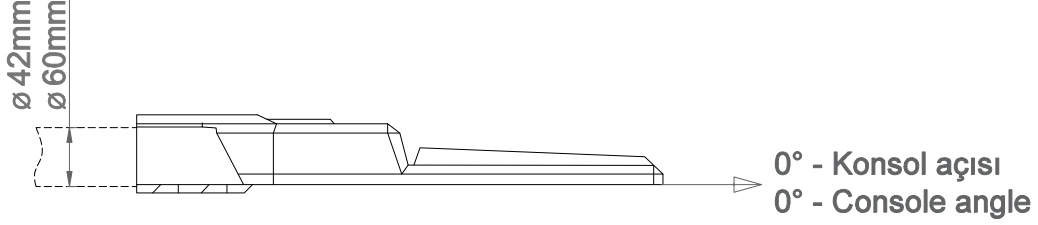

(ENG) The Light source in this luminaire must only be replaced by manufacturer, authorized service of manufacturer.

(TR) Armatürün içindeki ışık kaynağı sadece imalatçı tarafından ya da yetkili personel tarafından değiştirilmelidir.