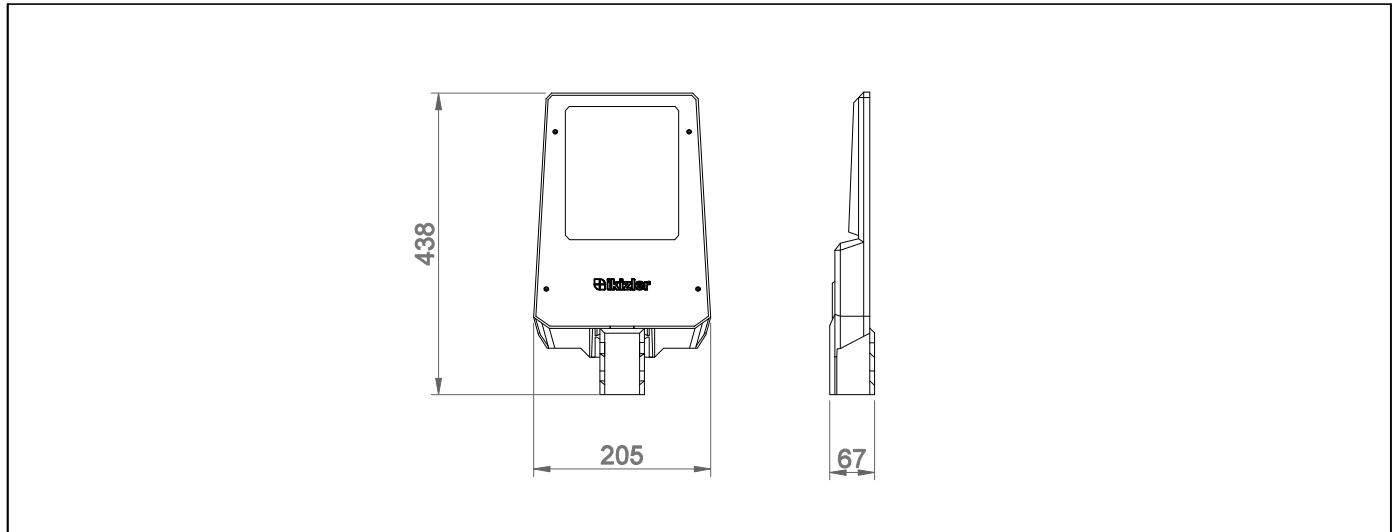

Product Number	Power (W)	luminous flux (lm)	Color temperature (K)	Console - ØD (mm)	kg
09495.42.40.084	60	8400	4000	Ø 42-60 mm	3,5
09495.42.40.105	75	10500	4000	Ø 42-60 mm	3,5
09495.42.40.130	100	13000	4000	Ø 42-60 mm	3,5