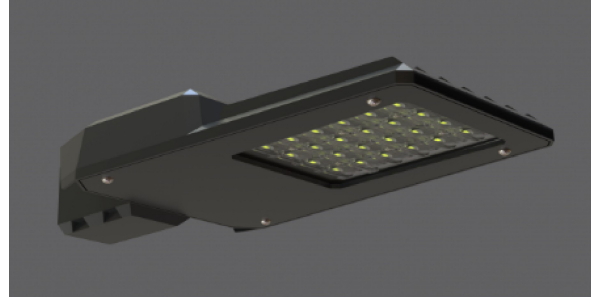

LASTING-M
Street Luminaire

09495

CE	↔	↔	-40 °C +40 °C	220-240V 50/60Hz	Ra ≥ 70	IP 66	IK 08	Pf ≥ 0.95	⚡	⚡	DALI
----	---	---	------------------	---------------------	---------	----------	----------	-----------	---	---	------

Product Number	Power (W)	luminous flux (lm)	Color temperature (K)	Console - ØD (mm)	kg
09495.42.40.084	60	8400	4000	Ø 42-60 mm	3,5
09495.42.40.105	75	10500	4000	Ø 42-60 mm	3,5
09495.42.40.130	100	13000	4000	Ø 42-60 mm	3,5