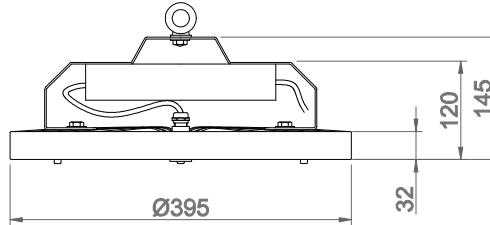

Getto

Industrial Luminaire

07306

UYARI

- Bakım ve montaj yalnızca kalifiye personel tarafından yapılmalıdır.
- Servis yapmadan önce bağlantıyı kesin.
- Armatür, alçak gerilim beslemesi ile kontrol iletkenleri arasında temel izolasyona sahiptir.
- Armatür termal yalıtım malzemesi ile kaplanmaya uygun değildir.
- Bina içi ve bina dışı kullanıma uygundur.
- Armatürler iletken yüzeylere montaj yapılamaz.
- Onarım ve bakım sırasında yalnızca orijinal parçalar kullanılmalıdır.
- Eğer armatürde sonradan değişiklik yapılırsa, değişiklikten sorumlu, üretici olarak kabul edilecektir.
- Üretici uygunuz kullanımı ya da uygulama sebebiyle meydana gelen hasar konusundan sorumluluk kabul etmez.

- Lütfen elektrikli ve elektronik ürünler için yerel atık imha, ayırma ve toplama sistemi hakkında bilgi edinin. Lütfen yerel kurallarınıza göre hareket edin ve eski ürününüzü normal ev atığınızla birlikte atmayın. Ürününüzün doğru şekilde imha edilmesi, çevre ve insan sağlığı için olası olumsuz sonuçları önlemeye yardımcı olacaktır.

WARNING

- Installation / maintenance only by skilled personnel.
- Disconnect before servicing.
- Luminaire has basic insulation between low voltage supply and control conductors.
- Luminaire is not suitable for covering with thermal insulation material.
- Suitable for indoor and outdoor use.
- The luminaires are not allowed to be mounted on conductive surface.
- During overhaul / maintenance only use original parts.
- If any luminaire is subsequently modified, the person, responsible for the modification shall be considered the manufacturer.
- The manufacturer bears no liability for damage caused by inappropriate use or application.

- Please inform yourself about the local waste disposal, separation and collection system for electrical and electronic products. Please act according to your local rules and do not dispose of your old product with your normal household waste. The correct disposal of our product will help prevent potential negative consequences for the environment and human health.