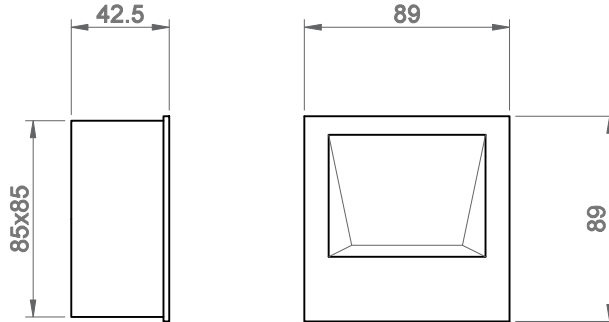

Mark

Industrial Luminaire

06201

IP 40	220-240V 50/60Hz	Ra≥80			
----------	---------------------	-------	---	---	---

Ürün Kodu Product Code	Güç Power (W)	W (mm)	L (mm)	H (mm)	Işık Akısı Light Flux (lm)	Renk Sıcaklığı Color Temperature (K)	max min	kg
06201.99.30.002	2	89	89	42.5	170	3000	-20C°/+40C°	0.3
06201.99.40.002	2	89	89	42.5	200	4000	-20C°/+40C°	0.3