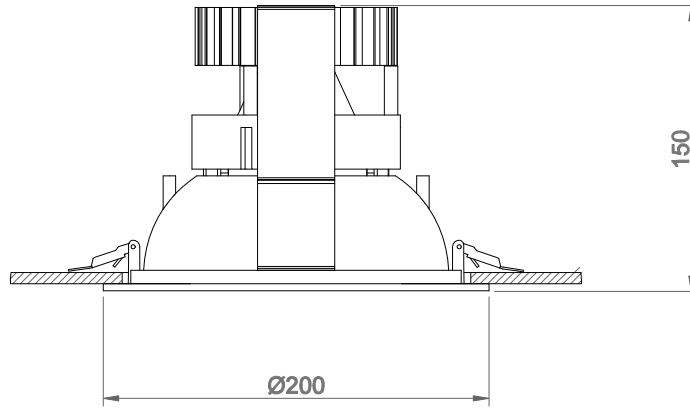

ØD
(mm)

H
(mm)

Ø Cut-out
(mm)

Işık Akısı
Light Flux
(lm)

Renk Sıcaklığı
Color Temperature
(K)

max
min

Ürün Kodu Product Code	Güç Power (W)	ØD (mm)	H (mm)	Ø Cut-out (mm)	Işık Akısı Light Flux (lm)	Renk Sıcaklığı Color Temperature (K)	max min	Weight
05558.13.30.021	37	200	150	185	2752	3000	-20C°/+40C°	0.75
05558.13.40.021	37	200	150	185	3025	4000	-20C°/+40C°	0.75