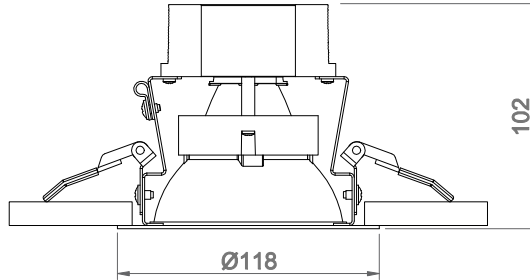

## Silverpit-118 Downlight/Recessed

05113

Ürün Kodu Product Code	Güç Power (W)	ØD (mm)	H (mm)	Açı Angle (°)	Ø Cut-out (mm)	Işık Akısı Light Flux (lm)	Renk Sıcaklığı Color Temperature (K)	max min	kg
05113.11.30.014	14	118	102	45	105	1300	3000	-20C°/+40C°	0.5
05113.11.40.015	14	118	102	45	105	1400	4000	-20C°/+40C°	0.5