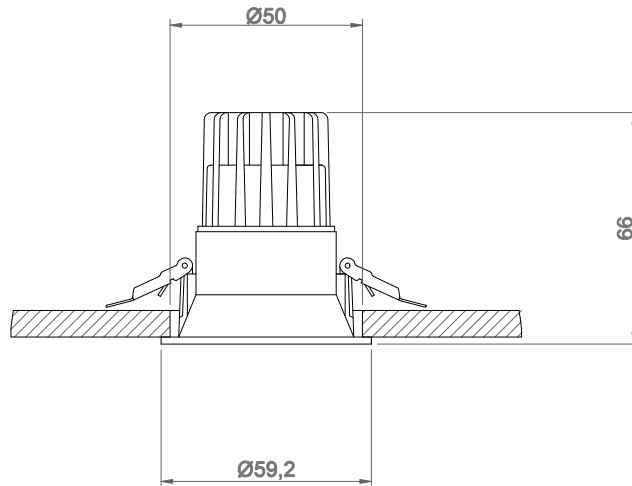

Mino 080 Downlight/Recessed

05112

Ürün Kodu Product Code	Güç Power (W)	Açı Angle (°)	Ø Cut-out (mm)	Işık Akısı Light Flux (lm)	Renk Sıcaklığı Color Temperature (K)	max min	kg
05112.08.30.006	7	32	75	630	3000	-25°C/+40°C	0.1
05112.08.40.006	7	32	75	665	4000	-25°C/+40°C	0.1
05112.08.30.009	10	32	75	900	3000	-25°C/+40°C	0.1
05112.08.40.010	10	32	75	950	4000	-25°C/+40°C	0.1