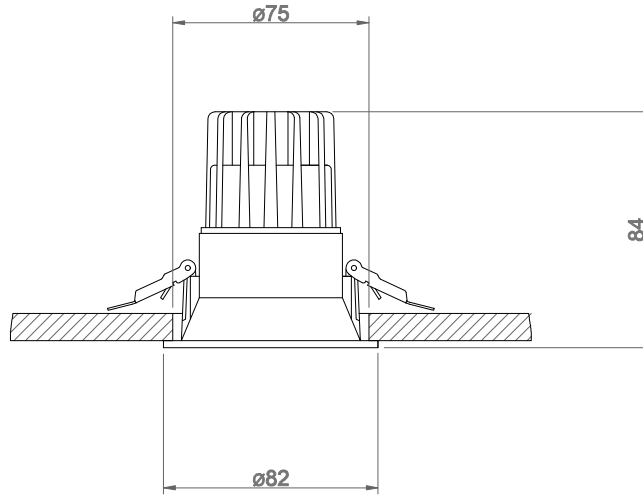

Mino 080

Downlight/Recessed

05112

Ürün Kodu Product Code	Güç Power (W)	Açı Angle (°)	Ø Cut-out (mm)	Işık Akısı Light Flux (lm)	Renk Sıcaklığı Color Temperature (K)	max min	kg
05112.08.30.006	7	32	75	670	3000	-25C°/+40C°	0.2
05112.08.40.006	7	32	75	700	4000	-25C°/+40C°	0.2
05112.08.30.009	10	32	75	1000	3000	-25C°/+40C°	0.2
05112.08.40.010	10	32	75	1050	4000	-25C°/+40C°	0.2