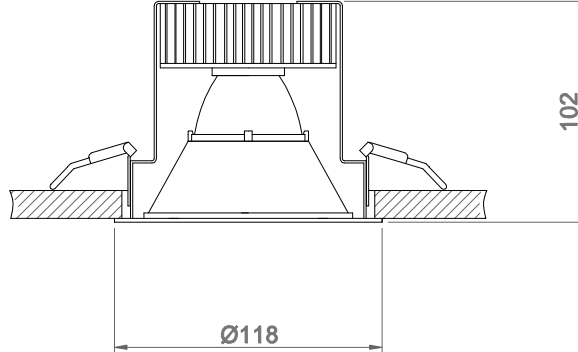

Darkpit-118 Downlight/Recessed

05111

220-240V
50/60Hz

Ra>80

IP
20

LED

Ürün Kodu Product Code	Güç Power (W)	ØD (mm)	H (mm)	Açı Angle (°)	Ø Cut-out (mm)	Işık Akısı Light Flux (lm)	Renk Sıcaklığı Color Temperature (K)	max min	kg
05111.11.30.015	14	118	102	45	105	1250	3000	-20C°/+40C°	0.5
05111.11.40.015	14	118	102	45	105	1350	4000	-20C°/+40C°	0.5