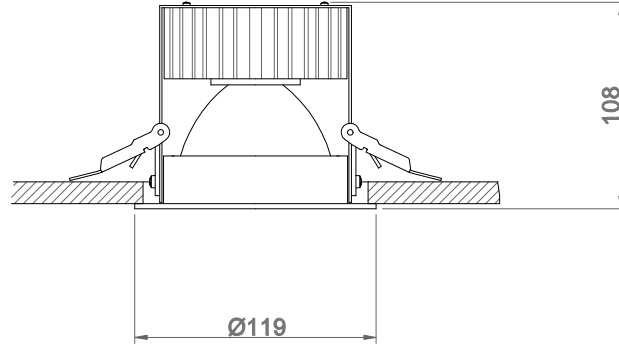

UYARI

- Bakım ve montaj yalnızca kalifiye personel tarafından yapılmalıdır. Tüm elektrik bağlantıları elektrikçi tarafından yapılmalıdır.
- Armatür montajı veya ampul değiştirme işleminden önce elektrik bağlantısı kesilmelidir.
- Armatür termal yalıtım malzemesi ile kaplanmaya uygun değildir.
- Armatürler iletken yüzeylere montaj yapılamaz.
- Onarım ve bakım sırasında yalnızca orjinal parçalar kullanılmalıdır.
- Eğer armatürde sonradan değişiklik yapılırsa, değişiklikten sorumlu, üretici olarak kabul edilecektir.
- Üretici uygunsuz kullanım ya da uygulama sebebiyle meydana gelen hasar konusundan sorumluluk kabul etmez.

WARNING

- Installation / maintenance only by skilled personnel. All electrical connections have to be performed by an electrician.
- The electrical connection must be disconnected before fitting the luminaire or replacing the bulb.
- The luminaires are not allowed to be mounted on conductive surface.
- During overhaul / maintenance only use original parts.
- If any luminaire is subsequently modified, the person, responsible for the modification shall be considered the manufacturer.
- The manufacturer bears no liability for damage caused by inappropriate use or application.