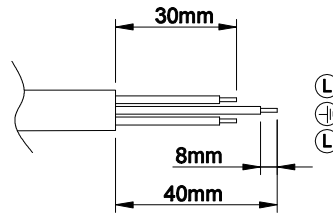

2.

(TR) Armatürün harici bükülgen kablo veya kordonun hasar görmesi durumunda ; bir tehlike meydana gelmesini engellemek için yalnızca imalatçı veya onun yetkili servisi ya da eşdeğer nitelikli kalifiye personel tarafından değiştirilmesi gerekir.

(ENG) If the external flexible cable or cord of this luminaire is damaged, it shall be exclusively replaced by the manufacturer or his service agent or a similar qualified person in order to avoid a hazard.

(TR) Verilen bilgiler önceden bildirilmeksizin değiştirilebilir. Laboratuvar koşullarında ölçülen tüm değerler tasarım veya tipik değerlerdir, ikizler aydınlatma bu performansın son kullanım koşullarında elde edileceğini garanti vermez.

(ENG) Information provided is subject to change without notice. All values are design or typical values when measured under laboratory conditions and ikizler lighting makes no warranty or guarantee, express or implied, that such performance will be obtained under end-use conditions.