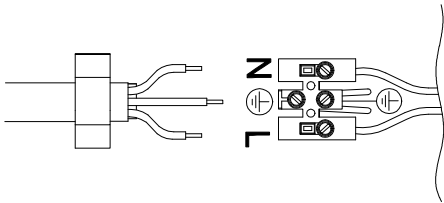

2.

(TR) Armatürün harici bükülgen kablo veya kordonun hasar görmesi durumunda ; bir tehlike meydana gelmesini engellemek için yalnızca imalatçı veya onun yetkili servisi ya da eşdeğer nitelikli kalifiye personel tarafından değiştirilmesi gerekir.

(ENG) If the external flexible cable or cord of this luminaire is damaged, it shall be exclusively replaced by the manufacturer or his service agent or a similar qualified person in order to avoid a hazard.

(TR) Verilen bilgiler önceden bildirilmeksizin değiştirilebilir. Laboratuvar koşullarında ölçülen tüm değerler tasarım veya tipik değerlerdir, ikizler aydınlatma bu performansın son kullanım koşullarında elde edileceğini garanti vermez.

(ENG) Information provided is subject to change without notice. All values are design or typical values when measured under laboratory conditions and ikizler lighting makes no warranty or guarantee, express or implied, that such performance will be obtained under end-use conditions.