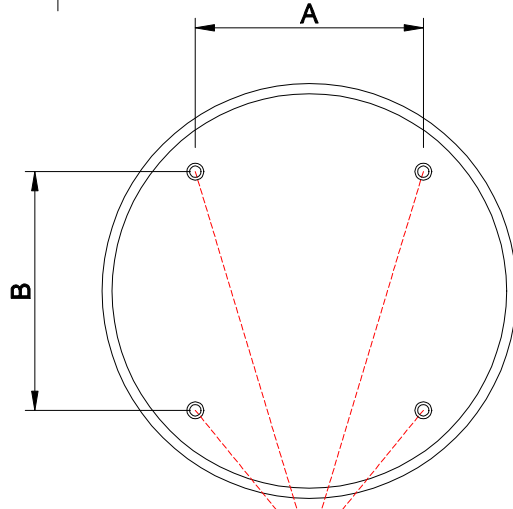

1. SIVA ÜSTÜ model montajı

(TR) Bu armatürde bulunan ışık kaynağı ve / veya kontrol tertibatı ve / veya harici esnek kablo, yalnızca imalatçı veya onun servis temsilcisi veya benzer bir kalifiye kişi tarafından değiştirilmelidir.

(ENG) The light source and/or control gear and/or the external flexible cable contained in this luminaire shall only be replaced by the manufacturer or his service agent or a similar qualified person.