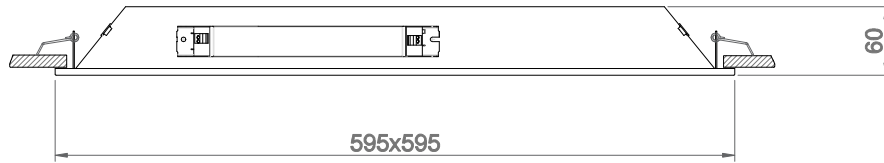

Ta=25°C

Ürün Kodu Product Code	Güç Power (W)	W (mm)	L (mm)	H (mm)	Cut-out (mm)	Işık Akısı Light Flux (lm)	Renk Sıcaklığı Color Temperature (K)	max min	kg
02120.66.30.037	33	595	595	60	575 x 575	3450	3000	-20C°/+40C°	3.1
02120.66.40.038	33	595	595	60	575 x 575	3600	4000	-20C°/+40C°	3.1