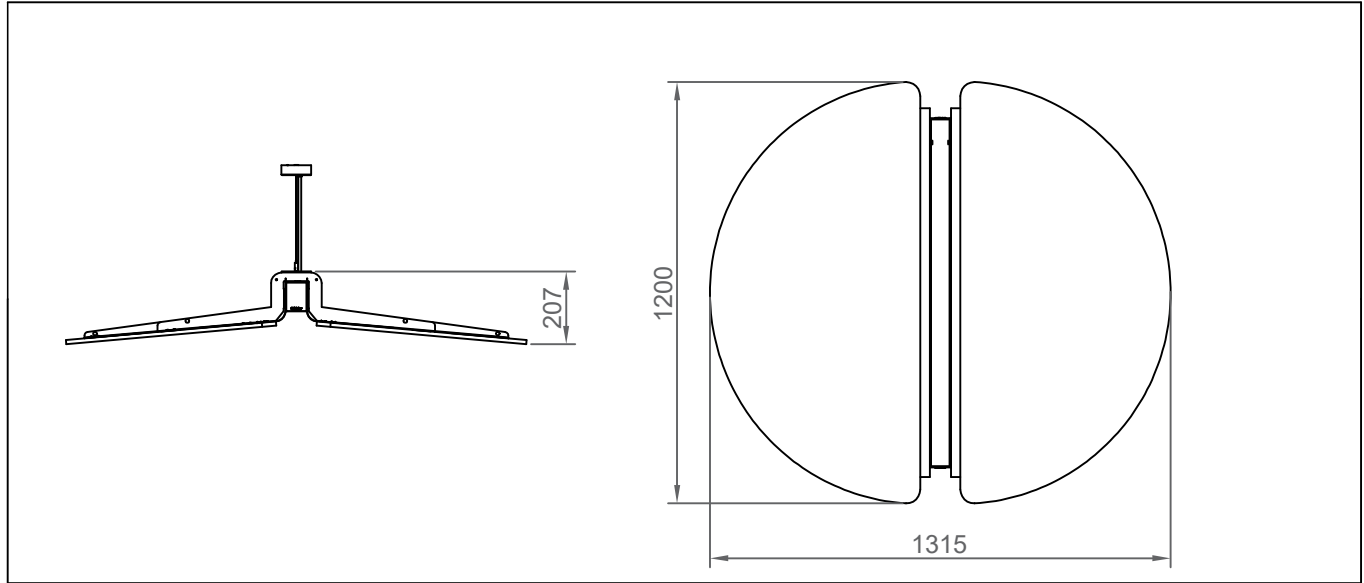

Rest-R

Sarkıt / Pendant

01183

Montaj Kılavuzu

Instruction Manual / Installation Guide / Guida Installazione / Инструкция по монтажу / Guide D'Installation

Ürün Kodu Product Code	Güç Power (W)	WxLxH (mm)	Işık Akısı Lumunious (lm)	Renk Sıcaklığı Color Temperature (K)
01183.12.30.026	31	1315x1200x207	2675	3000
01183.12.40.026	31	1315x1200x207	2785	4000