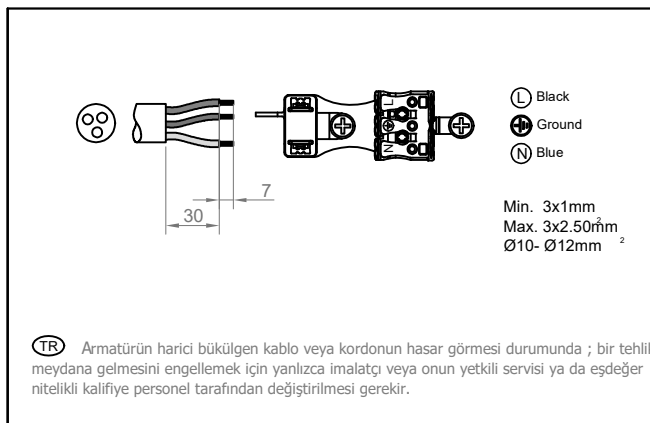

TR Verilen bilgiler önceden bildirilmeksizin değiştirilebilir. Laboratuvar koşullarında ölçülen tüm değerler tasarım veya tipik değerlerdir, ikizler aydınlatma bu performansın

ENG Information provided is subject to change without notice. All values are design or typical values when measured under laboratory conditions and ikizler