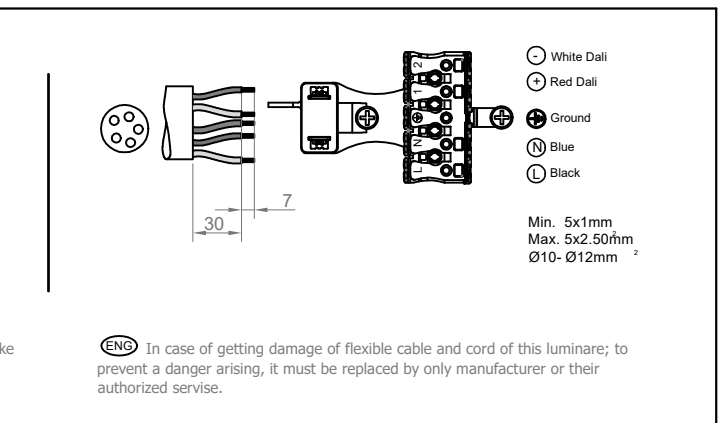

TR Verilen bilgiler önceden bildirilmeksizin değiştirilebilir. Laboratuvar koşullarında ölçülen tüm değerler tasarım veya tipik değerlerdir, ikizler aydınlatma bu performansın

ENG Information provided is subject to change without notice. All values are design or typical values when measured under laboratory conditions and ikizler