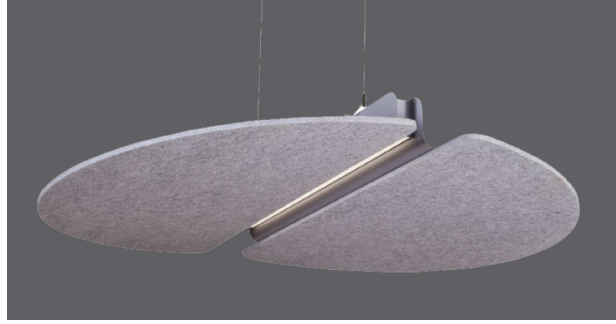

Rest-R

Sarkıt / Pendant

01183

Montaj Kılavuzu

Instruction Manual / Installation Guide / Guida Installazione / Инструкция по монтажу / Guide D'Installation

Ürün Kodu Product Code	Güç Power (W)	WxLxH (mm)	Işık Akısı Lumunious (lm)	Renk Sıcaklığı Color Temperature (K)
01183.12.30.026	31	1315x1200x207	2675	3000
01183.12.40.026	31	1315x1200x207	2785	4000