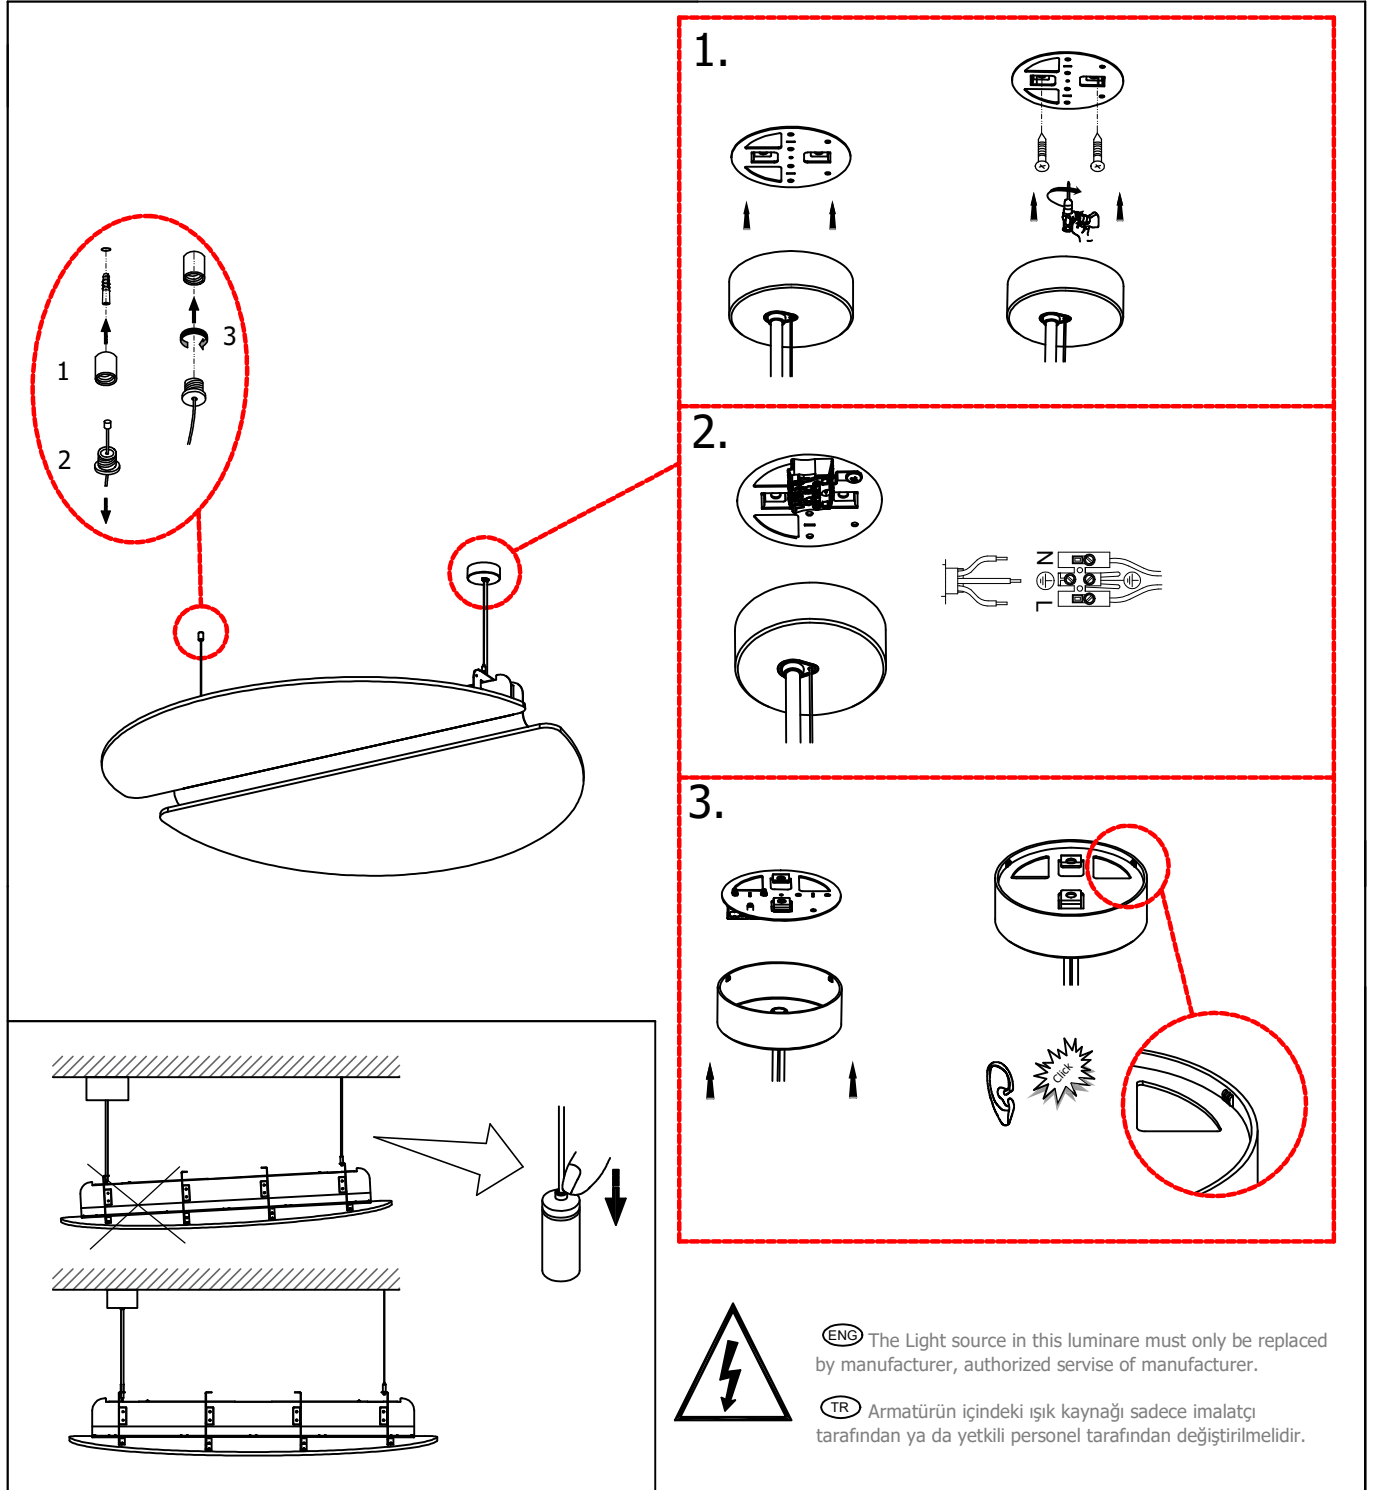

Rest-R

Sarkıt / Pendant

01183

Montaj Kılavuzu

Instruction Manual / Installation Guide / Guida Installazione / Инструкция по монтажу / Guide D'Installation

Ürün Kodu Product Code	Güç Power (W)	WxLxH (mm)	Işık Akısı Lumunious (lm)	Renk Sıcaklığı Color Temperature (K)
01183.12.30.026	31	1315x1200x207	2675	3000
01183.12.40.026	31	1315x1200x207	2785	4000

UYARI

- Bakım, montaj ve elektrik bağlantıları yalnızca kalifiye personel tarafından yapılmalıdır.
- Armatür montaj veya ışık kaynağını değiştirme işleminden önce, elektrik bağlantısı kesilmelidir.
- Armatür termal yalıtım malzemesi ile kaplanmaya uygun değildir.
- Armatürler iletken yüzeylere montaj yapılamaz.
- Onarım ve bakım sırasında yalnızca orijinal parçalar kullanılmalıdır.
- Eğer armatürde sonradan değişiklik yapılırsa, değişiklikten sorumlu tüketici kabul edilecektir.
- Üretici uygulamalardan kaynaklı hatalardan, sorumlu değildir.

WARNING

- Maintenance, installation and electrical connections should be performed by qualified personnel.
- The electrical connection must be disconnected before fitting the fitting or replacing the light source.
- Luminaire is not suitable for coating with thermal insulation material.
- Armatures can not be mounted on conductive surfaces.
- Only original parts should be used during repair and maintenance.
- If the luminaire is subsequently modified, the consumer responsible for the change will be accepted.
- The manufacturer is not responsible for any errors resulting from applications.