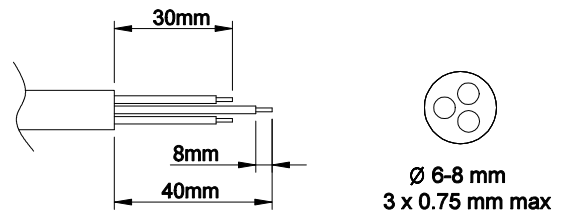

(ENG) In case of getting damage of flexible cable and cord of this luminaire; to prevent a danger arising, it must be replaced by only manufacturer or their authorized service.

(TR) Verilen bilgiler önceden bildirilmeksizin değiştirilebilir. Laboratuvar koşullarında ölçülen tüm değerler tasarım veya tipik değerlerdir, ikizler aydınlatma bu performansın son kullanım koşullarında elde edileceğini garanti vermez.

(ENG) Information provided is subject to change without notice. All values are design or typical values when measured under laboratory conditions and ikizler lighting makes no warranty or guarantee, express or implied, that such performance will be obtained under end-use conditions.