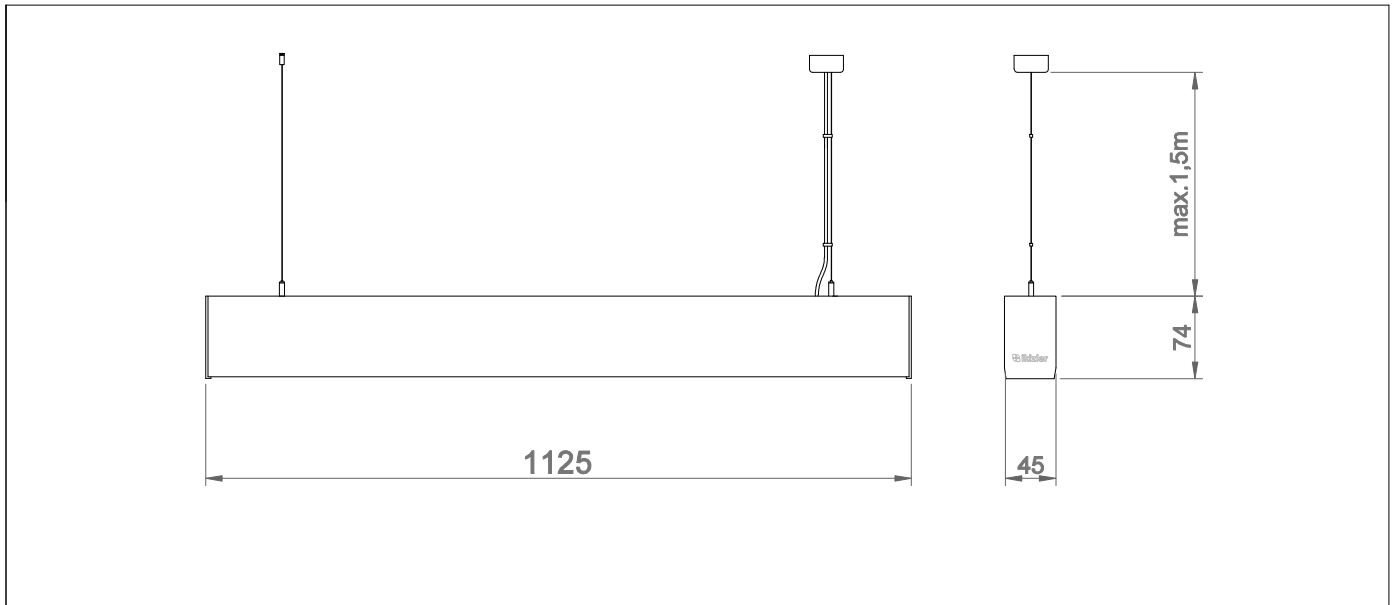

Blackline-048
Sarkıt-Sıvaüstü

01180

CE	İç mekan	220-240V 50/60Hz	Ra≥80	IP 40	LED					DALI
----	----------	---------------------	-------	----------	-----	--	--	--	--	------

Ürün Kodu	Güç (W)	Işık Akısı (lm)	Renk Sıcaklığı (K)	Weight (Kg)
01180.48.30.035	33	2800	3000	1.8
01180.48.40.036	33	3200	4000	1.8