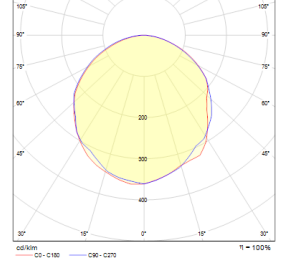

Sipariş Kodu	W	Lm	Lm	CRI	WxLxH (mm)	Tavan Kesim Ölç (mm)	Kg
02133.66.40.033	28	3100	4000	Ra>80	595x595x65	575x575	3,0