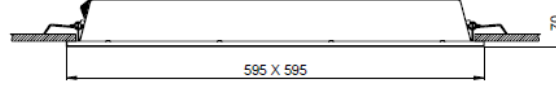

MONTAJ

Montaj Tipi Sıva Altı
Montaj Aparatı Çelik Yay

Sipariş Kodu	W	Lm	Lm	CRI	WxLxH (mm)	Tavan Kesim Ölç (mm)	Kg
02133.66.40.033	28	3100	4000	Ra>80	595x595x65	575x575	3,0