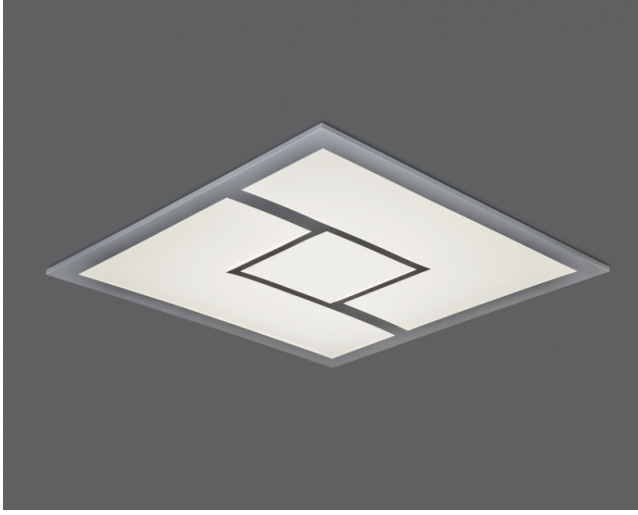

Tetr's-G

İç Aydınlatma - Sıva Altı Aydınlatma

Renk Seçenekleri

TEKNİK BİLGİLER

Gövde & Çerçeve Metal Sac
Difüzör Yüksek Işık Geçirgenliğine Sahip Opal
Boya Elektrostatik Toz Boya

OPTİK ÖZELLİKLER

Optik Simetrik
Işık Çıkış Açısı 110°
UGR Derecesi UGR ≤ 22
CRI CRI ≥ 80
Renk Bin Değeri Mc Adams ≤ 3