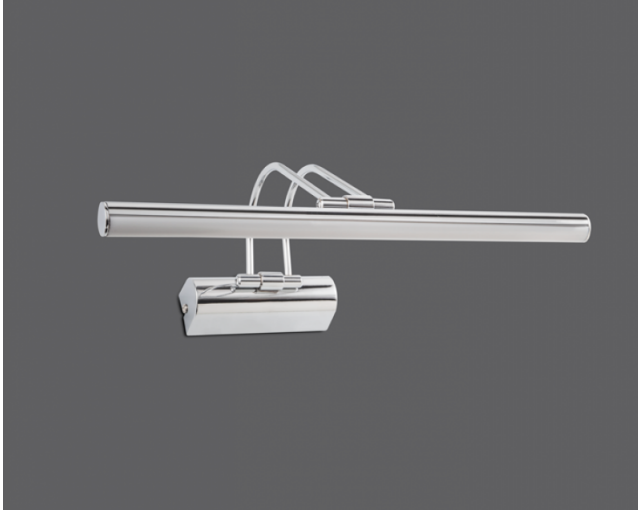

Reed

İç Aydınlatma - Aplikler

TEKNİK BİLGİLER

Gövde Metal malzeme üzeri krom nikel kaplama
LED Ömür 50.000 saat
L80B50
Montaj Sistemi Sıva Üstü

OPTİK ÖZELLİKLER

Işık Dağılımı Simetrik
Işık Çıkış Açısı 120°
UGR Derecesi 80
Renk Bin Değeri Mc Adams < 3
Renk Sıcaklığı (CCT) 3000K/4000K

ELEKTRİKSEL

Güç (W) 5W
Güç Faktörü >95
Işık Kaynağı SMD Mid Power LED
Kablo Halojen-Free
Giriş Voltajı 220-240V / 50-60 Hz

OPSİYONEL

MONTAJ

Montaj Tipi Sıva Üstü

Sipariş Kodu	W	Lm	CCT	CRI	WxLxH (mm)	Kg
61169.42.40.005	5	500	4000	Ra>80	350x230x100	0,2