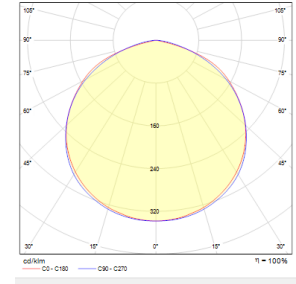

Sipariş Kodu	W	Lm	CCT	CRI	WxLxH (mm)	Kg
61169.42.40.005	5	500	4000	Ra>80	350x230x100	0,2