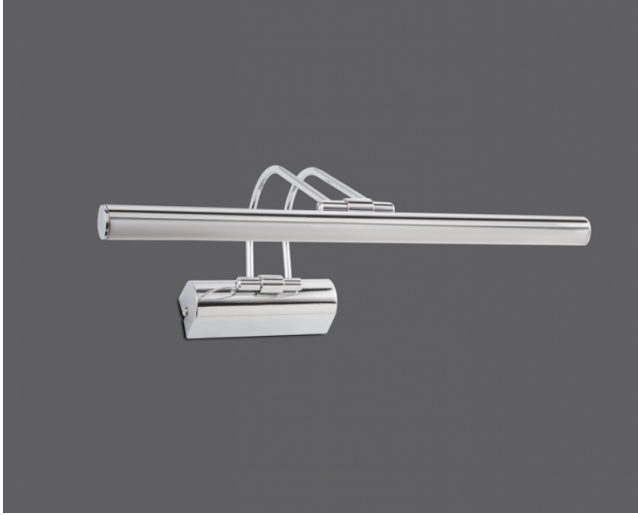

Reed

İç Aydınlatma - Aplikler

TEKNİK BİLGİLER

Gövde Metal malzeme üzeri krom nikel kaplama
LED Ömür 50.000 saat
L80B50
Montaj Sistemi Sıva Üstü

OPTİK ÖZELLİKLER

Işık Dağılımı Simetrik
Işık Çıkış Açısı 120°
UGR Derecesi 80
Renk Bin Değeri Mc Adams < 3
Renk Sıcaklığı (CCT) 3000K/4000K

ELEKTRİKSEL

Güç (W) 5W
Güç Faktörü >95
Işık Kaynağı SMD Mid Power LED
Kablo Halojen-Free
Giriş Voltajı 220-240V / 50-60 Hz

OPSİYONEL

MONTAJ

Montaj Tipi Sıva Üstü

Sipariş Kodu	W	Lm	CCT	CRI	WxLxH (mm)	Kg
61169.42.40.005	5	500	4000	Ra>80	350x230x100	0,2