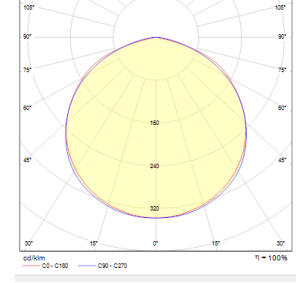

Reed

İç Aydınlatma - Aplikler

TEKNİK BİLGİLER

Gövde Metal malzeme üzeri krom nikel kaplama
LED Ömür 50.000 saat
L80B50
Montaj Sistemi Sıva Üstü

OPTİK ÖZELLİKLER

Işık Dağılımı Simetrik
Işık Çıkış Açısı 120°
UGR Derecesi 80
Renk Bin Değeri Mc Adams < 3
Renk Sıcaklığı (CCT) 3000K/4000K

ELEKTRİKSEL

Güç (W) 5W
Güç Faktörü >95
Işık Kaynağı SMD Mid Power LED
Kablo Halojen-Free
Giriş Voltajı 220-240V / 50-60 Hz

OPSİYONEL

MONTAJ

Montaj Tipi Sıva Üstü

Sipariş Kodu	W	Lm	CCT	CRI	WxLxH (mm)	Kg
61169.42.40.005	5	500	4000	Ra>80	350x230x100	0,2