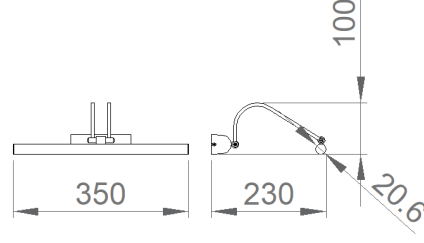

Reed

İç Aydınlatma - Aplikler

TEKNİK BİLGİLER

Gövde Metal malzeme üzeri krom nikel kaplama
LED Ömür 50.000 saat
L80B50
Montaj Sistemi Sıva Üstü

OPTİK ÖZELLİKLER

Işık Dağılımı Simetrik
Işık Çıkış Açısı 120°
UGR Derecesi 80
Renk Bin Değeri Mc Adams < 3
Renk Sıcaklığı (CCT) 3000K/4000K

ELEKTRİKSEL

Güç (W) 5W
Güç Faktörü >95
Işık Kaynağı SMD Mid Power LED
Kablo Halojen-Free
Giriş Voltajı 220-240V / 50-60 Hz

OPSİYONEL

MONTAJ

Montaj Tipi Sıva Üstü

Sipariş Kodu	W	Lm	CCT	CRI	WxLxH (mm)	Kg
61169.42.40.005	5	500	4000	Ra>80	350x230x100	0,2