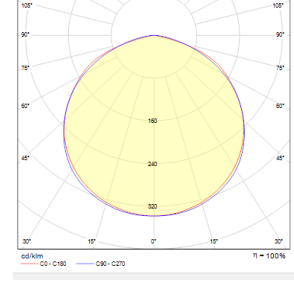

Reed

İç Aydınlatma - Aplikler

TEKNİK BİLGİLER

Gövde Metal malzeme üzeri krom nikel kaplama
LED Ömür 50.000 saat
L80B50
Montaj Sistemi Sıva Üstü

OPTİK ÖZELLİKLER

Işık Dağılımı Simetrik
Işık Çıkış Açısı 120°
UGR Derecesi 80
Renk Bin Değeri Mc Adams < 3
Renk Sıcaklığı (CCT) 3000K/4000K

ELEKTRİKSEL

Güç (W) 5W
Güç Faktörü >95
Işık Kaynağı SMD Mid Power LED
Kablo Halojen-Free
Giriş Voltajı 220-240V / 50-60 Hz

OPSİYONEL

MONTAJ

Montaj Tipi Sıva Üstü

Sipariş Kodu	W	Lm	CCT	CRI	WxLxH (mm)	Kg
61169.42.40.005	5	500	4000	Ra>80	350x230x100	0,2