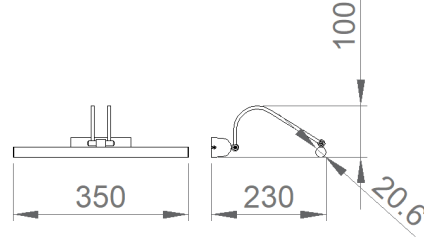

Reed

İç Aydınlatma - Aplikler

TEKNİK BİLGİLER

Gövde Metal malzeme üzeri krom nikel kaplama
LED Ömür 50.000 saat
L80B50
Montaj Sistemi Sıva Üstü

OPTİK ÖZELLİKLER

Işık Dağılımı Simetrik
Işık Çıkış Açısı 120°
UGR Derecesi 80
Renk Bin Değeri Mc Adams < 3
Renk Sıcaklığı (CCT) 3000K/4000K

ELEKTRİKSEL

Güç (W) 5W
Güç Faktörü >95
Işık Kaynağı SMD Mid Power LED
Kablo Halojen-Free
Giriş Voltajı 220-240V / 50-60 Hz

OPSİYONEL

MONTAJ

Montaj Tipi Sıva Üstü

Sipariş Kodu	W	Lm	CCT	CRI	WxLxH (mm)	Kg
61169.42.40.005	5	500	4000	Ra>80	350x230x100	0,2