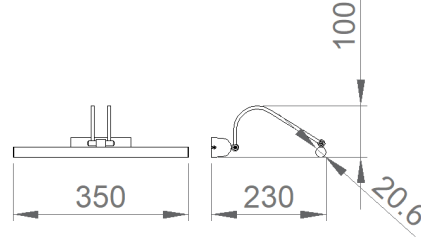

Reed

İç Aydınlatma - Aplikler

TEKNİK BİLGİLER

Gövde Metal malzeme üzeri krom nikel kaplama
LED Ömür 50.000 saat
L80B50
Montaj Sistemi Sıva Üstü

OPTİK ÖZELLİKLER

Işık Dağılımı Simetrik
Işık Çıkış Açısı 120°
UGR Derecesi 80
Renk Bin Değeri Mc Adams < 3
Renk Sıcaklığı (CCT) 3000K/4000K

ELEKTRİKSEL

Güç (W) 5W
Güç Faktörü >95
Işık Kaynağı SMD Mid Power LED
Kablo Halojen-Free
Giriş Voltajı 220-240V / 50-60 Hz

OPSİYONEL

MONTAJ

Montaj Tipi Sıva Üstü

Sipariş Kodu	W	Lm	CCT	CRI	WxLxH (mm)	Kg
61169.42.40.005	5	500	4000	Ra>80	350x230x100	0,2