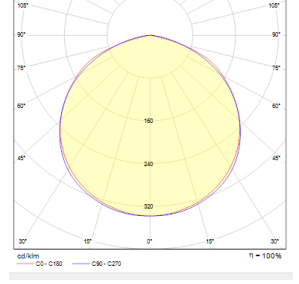

Reed

İç Aydınlatma - Aplikler

TEKNİK BİLGİLER

Gövde Metal malzeme üzeri krom nikel kaplama
LED Ömür 50.000 saat
L80B50
Montaj Sistemi Sıva Üstü

OPTİK ÖZELLİKLER

Işık Dağılımı Simetrik
Işık Çıkış Açısı 120°
UGR Derecesi 80
Renk Bin Değeri Mc Adams < 3
Renk Sıcaklığı (CCT) 3000K/4000K

ELEKTRİKSEL

Güç (W) 5W
Güç Faktörü >95
Işık Kaynağı SMD Mid Power LED
Kablo Halojen-Free
Giriş Voltajı 220-240V / 50-60 Hz

OPSİYONEL

MONTAJ

Montaj Tipi Sıva Üstü

Sipariş Kodu	W	Lm	CCT	CRI	WxLxH (mm)	Kg
61169.42.40.005	5	500	4000	Ra>80	350x230x100	0,2