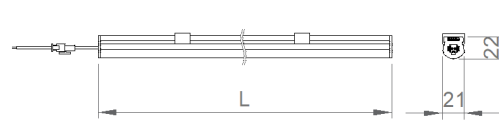

Sinus

İç Aydınlatma - Gizli Aydınlatma

Renk Seçenekleri

TEKNİK BİLGİLER

Gövde Eloksallı alüminyum profil
Difüzör Ekstürüzyon Difüzör
Boya Eloksal Kaplama

OPTİK ÖZELLİKLER

Optik Simetrik
Işık Çıkış Açısı 120°
UGR Derecesi UGR ≤ 22
CRI CRI ≥ 80
Renk Bin Değeri Mc Adams ≤ 3

ELEKTRİKSEL

Güç (W) 1.6-24W
Güç Faktörü >0.95
Işık Kaynağı SMD Mid Power LED
Kablo Halojen-Free
Giriş Voltajı 220-240V AC / 50-60 Hz
LED Sürücü Yüksek Verimli Sabit Akım Çıkışlı
Ortam Sıcaklığı -20°C / +50°C
LED Ömür L80B50 >50.000 Saat

OPSİYONEL

- DALI
- Tunable White
- CRI > 90
- Farklı RAL Renk Seçenekleri
- Class-II Koruma Sınıfı
- 1-10V DIM
- Acil Aydınlatma Ünitesi
- 2700K ~ 6500K
- Plug-in Connector
- AC-DC Besleme(MBS)

MONTAJ

Montaj Tipi Sıva Üstü
Montaj Aparatı Metal Braket

Sipariş Kodu	W/m	Lm	CCT	CRI	WxLxH (mm)	Kg
06136.23.40.003	2.8	300	4000	Ra>80	21x215x22	0,08