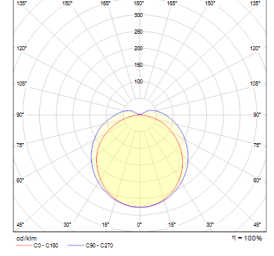

Sinus

İç Aydınlatma - Gizli Aydınlatma

Renk Seçenekleri

TEKNİK BİLGİLER

Gövde Eloksallı alüminyum profil
Difüzör Ekstürüzyon Difüzör
Boya Eloksal Kaplama

OPTİK ÖZELLİKLER

Optik Simetrik
Işık Çıkış Açısı 120°
UGR Derecesi UGR ≤ 22
CRI CRI ≥ 80
Renk Bin Değeri Mc Adams ≤ 3

ELEKTRİKSEL

Güç (W) 1.6-24W
Güç Faktörü >0.95
Işık Kaynağı SMD Mid Power LED
Kablo Halojen-Free
Giriş Voltajı 220-240V AC / 50-60 Hz
LED Sürücü Yüksek Verimli Sabit Akım Çıkışlı
Ortam Sıcaklığı -20°C / +50°C
LED Ömür L80B50 >50.000 Saat

OPSİYONEL

- DALI
- Tunable White
- CRI > 90
- Farklı RAL Renk Seçenekleri
- Class-II Koruma Sınıfı
- 1-10V DIM
- Acil Aydınlatma Ünitesi
- 2700K ~ 6500K
- Plug-in Connector
- AC-DC Besleme(MBS)

MONTAJ

Montaj Tipi Sıva Üstü
Montaj Aparatı Metal Braket

Sipariş Kodu	W/m	Lm	CCT	CRI	WxLxH (mm)	Kg
06136.23.40.003	2.8	300	4000	Ra>80	21x215x22	0,08