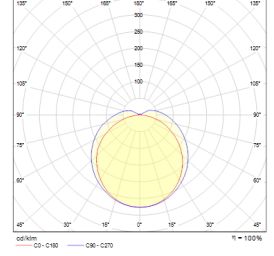

Sinus

İç Aydınlatma - Gizli Aydınlatma

Renk Seçenekleri

TEKNİK BİLGİLER

Gövde	Eloksallı alüminyum profil
Difüzör	Ekstürüzyon Difüzör
Boya	Eloksal Kaplama

OPTİK ÖZELLİKLER

Optik	Simetrik
Işık Çıkış Açısı	120°
UGR Derecesi	UGR ≤ 22
CRI	CRI ≥ 80
Renk Bin Değeri	Mc Adams ≤ 3

Sipariş Kodu	W/m	Lm	CCT	CRI	WxLxH (mm)	Kg
06136.23.30.002	2.8	280	3000	Ra>80	21x215x22	0,08