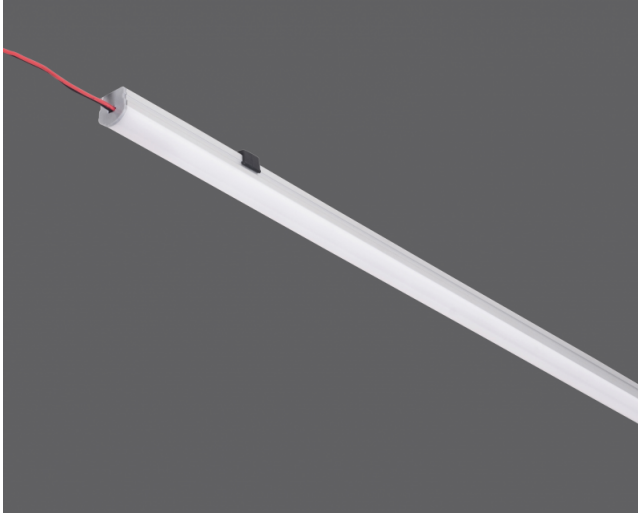

Sinus

İç Aydınlatma - Gizli Aydınlatma

Renk Seçenekleri

TEKNİK BİLGİLER

Gövde	Eloksallı alüminyum profil
Difüzör	Ekstürüzyon Difüzör
Boya	Eloksal Kaplama

OPTİK ÖZELLİKLER

Optik	Simetrik
Işık Çıkış Açısı	120°
UGR Derecesi	UGR ≤ 22
CRI	CRI ≥ 80
Renk Bin Değeri	Mc Adams ≤ 3

ELEKTRİKSEL

Güç (W)	1.6-24W
Güç Faktörü	>0.95
Işık Kaynağı	SMD Mid Power LED
Kablo	Halojen-Free
Giriş Voltajı	220-240V AC / 50-60 Hz
LED Sürücü	Yüksek Verimli Sabit Akım Çıkışlı
Ortam Sıcaklığı	-20°C / +50°C
LED Ömür L80B50	>50.000 Saat

OPSİYONEL

- DALI	- 1-10V DIM
- Tunable White	- Acil Aydınlatma Ünitesi
- CRI > 90	- 2700K ~ 6500K
- Farklı RAL Renk Seçenekleri	- Plug-in Connector
- Class-II Koruma Sınıfı	- AC-DC Besleme(MBS)

MONTAJ

Montaj Tipi	Sıva Üstü
Montaj Aparatı	Metal Braket