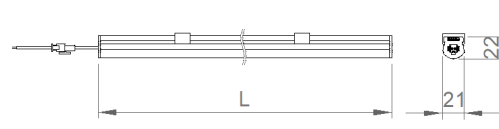

Sinus

İç Aydınlatma - Gizli Aydınlatma

Renk Seçenekleri

TEKNİK BİLGİLER

Gövde	Eloksallı alüminyum profil
Difüzör	Ekstürüzyon Difüzör
Boya	Eloksal Kaplama

OPTİK ÖZELLİKLER

Optik	Simetrik
Işık Çıkış Açısı	120°
UGR Derecesi	UGR ≤ 22
CRI	CRI ≥ 80
Renk Bin Değeri	Mc Adams ≤ 3

OPSİYONEL

- DALI	- 1-10V DIM
- Tunable White	- Acil Aydınlatma Ünitesi
- CRI > 90	- 2700K ~ 6500K
- Farklı RAL Renk Seçenekleri	- Plug-in Connector
- Class-II Koruma Sınıfı	- AC-DC Besleme(MBS)

MONTAJ

Montaj Tipi	Sıva Üstü
Montaj Aparatı	Metal Braket

Sipariş Kodu	W/m	Lm	CCT	CRI	WxLxH (mm)	Kg
06136.23.30.002	2.8	280	3000	Ra>80	21x215x22	0,08