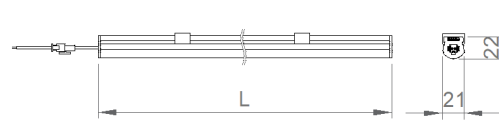

OPTİK ÖZELLİKLER

Optik Simetrik
Işık Çıkış Açısı 120°
UGR Derecesi UGR ≤ 22
CRI CRI ≥ 80
Renk Bin Değeri Mc Adams ≤ 3

ELEKTRİKSEL

Güç (W) 1.6-24W
Güç Faktörü >0.95
Işık Kaynağı SMD Mid Power LED
Kablo Halojen-Free
Giriş Voltajı 220-240V AC / 50-60 Hz
LED Sürücü Yüksek Verimli Sabit Akım Çıkışlı
Ortam Sıcaklığı -20°C / +50°C
LED Ömür L80B50 >50.000 Saat

OPSİYONEL

- DALI
- Tunable White
- CRI > 90
- Farklı RAL Renk Seçenekleri
- Class-II Koruma Sınıfı
- 1-10V DIM
- Acil Aydınlatma Ünitesi
- 2700K ~ 6500K
- Plug-in Connector
- AC-DC Besleme(MBS)

MONTAJ

Montaj Tipi Sıva Üstü
Montaj Aparatı Metal Braket

Sipariş Kodu	W/m	Lm	CCT	CRI	WxLxH (mm)	Kg
06136.13.30.001	1.4	140	3000	Ra>80	21x115x22	0,05