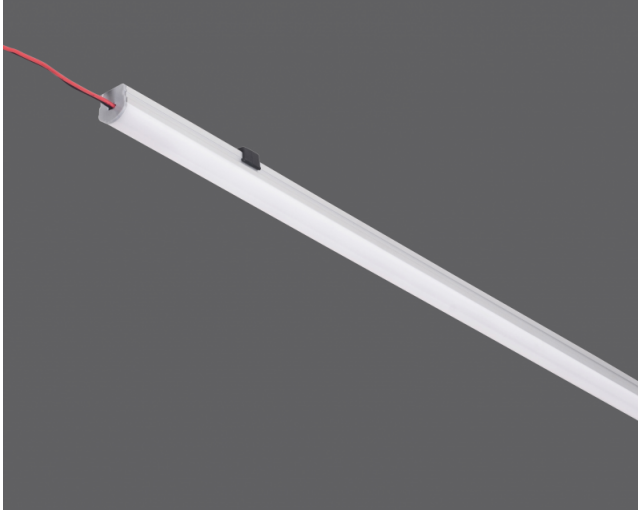

Sinus

İç Aydınlatma - Gizli Aydınlatma

Renk Seçenekleri

Ral 9016

Ral 9006

Ral 9005

TEKNİK BİLGİLER

Gövde Eloksallı alüminyum profil
Difüzör Ekstürüzyon Difüzör
Boya Eloksal Kaplama

OPTİK ÖZELLİKLER

Optik Simetrik
Işık Çıkış Açısı 120°
UGR Derecesi UGR ≤ 22
CRI CRI ≥ 80
Renk Bin Değeri Mc Adams ≤ 3

ELEKTRİKSEL

Güç (W) 1.6-24W
Güç Faktörü >0.95
Işık Kaynağı SMD Mid Power LED
Kablo Halojen-Free
Giriş Voltajı 220-240V AC / 50-60 Hz
LED Sürücü Yüksek Verimli Sabit Akım Çıkışlı
Ortam Sıcaklığı -20°C / +50°C
LED Ömür L80B50 >50.000 Saat

OPSİYONEL

- DALI
- Tunable White
- CRI > 90
- Farklı RAL Renk Seçenekleri
- Class-II Koruma Sınıfı
- 1-10V DIM
- Acil Aydınlatma Ünitesi
- 2700K ~ 6500K
- Plug-in Connector
- AC-DC Besleme(MBS)

MONTAJ

Montaj Tipi Sıva Üstü
Montaj Aparatı Metal Braket