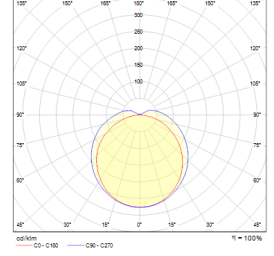

OPTİK ÖZELLİKLER

Optik Simetrik
Işık Çıkış Açısı 120°
UGR Derecesi UGR ≤ 22
CRI CRI ≥ 80
Renk Bin Değeri Mc Adams ≤ 3

ELEKTRİKSEL

Güç (W) 1.6-24W
Güç Faktörü >0.95
Işık Kaynağı SMD Mid Power LED
Kablo Halojen-Free
Giriş Voltajı 220-240V AC / 50-60 Hz
LED Sürücü Yüksek Verimli Sabit Akım Çıkışlı
Ortam Sıcaklığı -20°C / +50°C
LED Ömür L80B50 >50.000 Saat

Sipariş Kodu	W/m	Lm	CCT	CRI	WxLxH (mm)	Kg
06136.13.30.001	1.4	140	3000	Ra>80	21x115x22	0,05