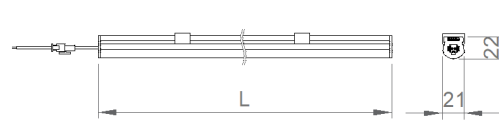

OPTİK ÖZELLİKLER

Optik Simetrik
Işık Çıkış Açısı 120°
UGR Derecesi UGR ≤ 22
CRI CRI ≥ 80
Renk Bin Değeri Mc Adams ≤ 3

ELEKTRİKSEL

Güç (W) 1.6-24W
Güç Faktörü >0.95
Işık Kaynağı SMD Mid Power LED
Kablo Halojen-Free
Giriş Voltajı 220-240V AC / 50-60 Hz
LED Sürücü Yüksek Verimli Sabit Akım Çıkışlı
Ortam Sıcaklığı -20°C / +50°C
LED Ömür L80B50 >50.000 Saat

OPSİYONEL

- DALI
- Tunable White
- CRI > 90
- Farklı RAL Renk Seçenekleri
- Class-II Koruma Sınıfı
- 1-10V DIM
- Acil Aydınlatma Ünitesi
- 2700K ~ 6500K
- Plug-in Connector
- AC-DC Besleme(MBS)

MONTAJ

Montaj Tipi Sıva Üstü
Montaj Aparatı Metal Braket

Sipariş Kodu	W/m	Lm	CCT	CRI	WxLxH (mm)	Kg
06136.12.30.017	16.8	1710	3000	Ra>80	21x1215x22	0,33