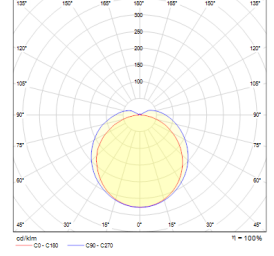

OPTİK ÖZELLİKLER

Optik Simetrik
Işık Çıkış Açısı 120°
UGR Derecesi UGR ≤ 22
CRI CRI ≥ 80
Renk Bin Değeri Mc Adams ≤ 3

ELEKTRİKSEL

Güç (W) 1.6-24W
Güç Faktörü >0.95
Işık Kaynağı SMD Mid Power LED
Kablo Halojen-Free
Giriş Voltajı 220-240V AC / 50-60 Hz
LED Sürücü Yüksek Verimli Sabit Akım Çıkışlı
Ortam Sıcaklığı -20°C / +50°C
LED Ömür L80B50 >50.000 Saat

Sipariş Kodu	W/m	Lm	CCT	CRI	WxLxH (mm)	Kg
06136.12.30.017	16.8	1710	3000	Ra>80	21x1215x22	0,33