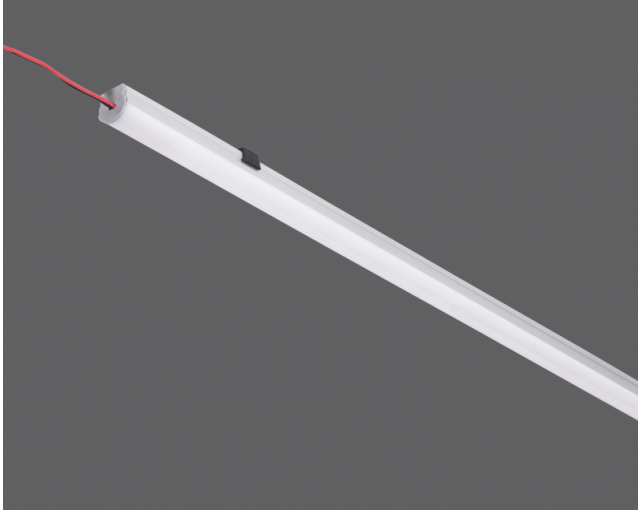

Sinus

İç Aydınlatma - Gizli Aydınlatma

Renk Seçenekleri

TEKNİK BİLGİLER

Gövde Eloksallı alüminyum profil
Difüzör Ekstürüzyon Difüzör
Boya Eloksal Kaplama

OPTİK ÖZELLİKLER

Optik Simetrik
Işık Çıkış Açısı 120°
UGR Derecesi UGR ≤ 22
CRI CRI ≥ 80
Renk Bin Değeri Mc Adams ≤ 3

ELEKTRİKSEL

Güç (W) 1.6-24W
Güç Faktörü >0.95
Işık Kaynağı SMD Mid Power LED
Kablo Halojen-Free
Giriş Voltajı 220-240V AC / 50-60 Hz
LED Sürücü Yüksek Verimli Sabit Akım Çıkışlı
Ortam Sıcaklığı -20°C / +50°C
LED Ömür L80B50 >50.000 Saat

OPSİYONEL

- DALI
- Tunable White
- CRI > 90
- Farklı RAL Renk Seçenekleri
- Class-II Koruma Sınıfı
- 1-10V DIM
- Acil Aydınlatma Ünitesi
- 2700K ~ 6500K
- Plug-in Connector
- AC-DC Besleme(MBS)

MONTAJ

Montaj Tipi Sıva Üstü
Montaj Aparatı Metal Braket