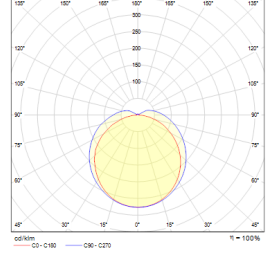

Sinus

İç Aydınlatma - Gizli Aydınlatma

Renk Seçenekleri

TEKNİK BİLGİLER

Gövde Eloksallı alüminyum profil
Difüzör Ekstürüzyon Difüzör
Boya Eloksal Kaplama

OPTİK ÖZELLİKLER

Optik Simetrik
Işık Çıkış Açısı 120°
UGR Derecesi UGR ≤ 22
CRI CRI ≥ 80
Renk Bin Değeri Mc Adams ≤ 3

Sipariş Kodu	W/m	Lm	CCT	CRI	WxLxH (mm)	Kg
06136.10.30.016	14	1020	3000	Ra>80	21x1015x22	0,25