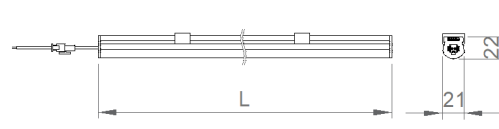

Sinus

İç Aydınlatma - Gizli Aydınlatma

Renk Seçenekleri

TEKNİK BİLGİLER

Gövde Eloksallı alüminyum profil
Difüzör Ekstürüzyon Difüzör
Boya Eloksal Kaplama

OPTİK ÖZELLİKLER

Optik Simetrik
Işık Çıkış Açısı 120°
UGR Derecesi UGR ≤ 22
CRI CRI ≥ 80
Renk Bin Değeri Mc Adams ≤ 3

OPSİYONEL

- DALI
- Tunable White
- CRI > 90
- Farklı RAL Renk Seçenekleri
- Class-II Koruma Sınıfı
- 1-10V DIM
- Acil Aydınlatma Ünitesi
- 2700K ~ 6500K
- Plug-in Connector
- AC-DC Besleme(MBS)

MONTAJ

Montaj Tipi Sıva Üstü
Montaj Aparatı Metal Braket

Sipariş Kodu	W/m	Lm	CCT	CRI	WxLxH (mm)	Kg
06136.10.30.016	14	1020	3000	Ra>80	21x1015x22	0,25