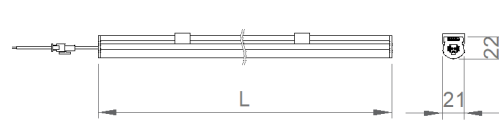

## MONTAJ

**Montaj Tipi** Sıva Üstü  
**Montaj Aparatı** Metal Braket

Sipariş Kodu	W/m	Lm	CCT	CRI	WxLxH (mm)	Kg
06136.13.30.001	1.4	140	3000	Ra>80	21x115x22	0,05
06136.13.40.001	1.4	150	4000	Ra>80	21x115x22	0,05
06136.23.30.002	2.8	280	3000	Ra>80	21x215x22	0,08
06136.23.40.003	2.8	300	4000	Ra>80	21x215x22	0,08
06136.53.30.007	7	710	3000	Ra>80	21x515x22	0,15
06136.53.40.007	7	755	4000	Ra>80	21x515x22	0,15
06136.10.30.016	14	1020	3000	Ra>80	21x1015x22	0,25
06136.10.40.017	14	1040	4000	Ra>80	21x1015x22	0,25
06136.12.30.017	16.8	1710	3000	Ra>80	21x1215x22	0,33
06136.12.40.019	16.8	1810	4000	Ra>80	21x1215x22	0,33
06136.15.30.021	21	2140	3000	Ra>80	21x1515x22	0,38
06136.15.40.022	21	2260	4000	Ra>80	21x1515x22	0,38