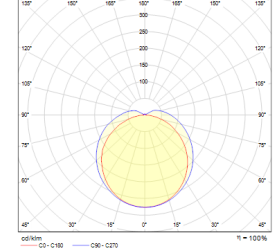

Sinus

İç Aydınlatma - Gizli Aydınlatma

Renk Seçenekleri

TEKNİK BİLGİLER

Gövde Elokssallı alüminyum profil
Difüzör Ekstürüzyon Difüzör
Boya Elokssal Kaplama

OPTİK ÖZELLİKLER

Optik Simetrik
Işık Çıkış Açısı 120°
UGR Derecesi UGR ≤ 22
CRI CRI ≥ 80
Renk Bin Değeri Mc Adams ≤ 3

ELEKTRİKSEL

Güç (W) 1.6-24W
Güç Faktörü >0.95
Işık Kaynağı SMD Mid Power LED
Kablo Halojen-Free
Giriş Voltajı 220-240V AC / 50-60 Hz
LED Sürücü Yüksek Verimli Sabit Akım Çıkışlı
Ortam Sıcaklığı -20°C / +50°C
LED Ömür L80B50 >50.000 Saat

OPSİYONEL

- DALI
- Tunable White
- CRI > 90
- Farklı RAL Renk Seçenekleri
- Class-II Koruma Sınıfı
- 1-10V DIM
- Acil Aydınlatma Ünitesi
- 2700K ~ 6500K
- Plug-in Connector
- AC-DC Besleme(MBS)

MONTAJ

Montaj Tipi Sıva Üstü
Montaj Aparatı Metal Braket

Sipariş Kodu	W/m	Lm	CCT	CRI	WxLxH (mm)	Kg
06136.13.30.001	1.4	140	3000	Ra>80	21x115x22	0,05
06136.13.40.001	1.4	150	4000	Ra>80	21x115x22	0,05
06136.23.30.002	2.8	280	3000	Ra>80	21x215x22	0,08
06136.23.40.003	2.8	300	4000	Ra>80	21x215x22	0,08
06136.53.30.007	7	710	3000	Ra>80	21x515x22	0,15
06136.53.40.007	7	755	4000	Ra>80	21x515x22	0,15
06136.10.30.016	14	1020	3000	Ra>80	21x1015x22	0,25
06136.10.40.017	14	1040	4000	Ra>80	21x1015x22	0,25
06136.12.30.017	16.8	1710	3000	Ra>80	21x1215x22	0,33
06136.12.40.019	16.8	1810	4000	Ra>80	21x1215x22	0,33
06136.15.30.021	21	2140	3000	Ra>80	21x1515x22	0,38
06136.15.40.022	21	2260	4000	Ra>80	21x1515x22	0,38