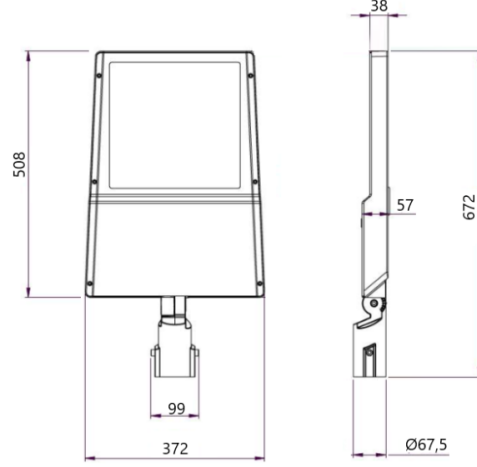

OPTİK ÖZELLİKLER

Işık Çıkış Açısı	Asimetrik
CRI	CRI ≥ 70
Renk Bin Değeri	Mc Adams ≤ 3

ELEKTRİKSEL

Güç (W)	200-240W
Güç Faktörü	>0.95
Işık Kaynağı	SMD High Power LED
Kablo	Halojen-Free
Giriş Voltajı	220-240V AC / 50-60 Hz
LED Sürücü	Yüksek Verimli Sabit Akım Çıkışı
Ortam Sıcaklığı	-40°C / +50°C
LED Ömür L80B50	>50.000 Saat

OPSİYONEL

DALI
1-10V DIM
2700K ~ 6500K
Farklı RAL Renk Seçenekleri
SPD
Plug-in Enerji Giriş Konnektörü
Class-II Koruma Sınıfı

MONTAJ

Montaj Tipi	Sıva Üstü
Montaj Aparatı	Ø42-60mm Hareketli Konsol

Sipariş Kodu	W	Lm	Verimlilik	CCT	WxLxH (mm)	ØD (Konsol-mm)	Kg
09495.54.40.336	240	33600	140 lm/W	4000	372x508x68	Ø42-60	5.5