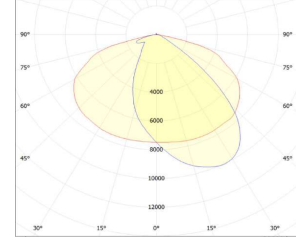

Lasting-XL

Dış Aydınlatma - Kentsel Aydınlatma, Çevre Aydınlatma

Renk Seçenekleri

Ral 7016

TEKNİK BİLGİLER

Gövde	Aluminyum Enjeksiyon
Cam	Temperli Şeffaf Cam
Optik	PMMA Optik Lens
Boya	Elektrostatik Toz Boya

OPTİK ÖZELLİKLER

Işık Çıkış Açısı	Asimetrik
CRI	CRI ≥ 70
Renk Bin Değeri	Mc Adams ≤ 3

ELEKTRİKSEL

Güç (W)	200-240W
Güç Faktörü	>0.95
Işık Kaynağı	SMD High Power LED
Kablo	Halojen-Free
Giriş Voltajı	220-240V AC / 50-60 Hz
LED Sürücü	Yüksek Verimli Sabit Akım Çıkışı
Ortam Sıcaklığı	-40°C / +50°C
LED Ömür L80B50	>50.000 Saat

OPSİYONEL

DALI
1-10V DIM
2700K ~ 6500K
Farklı RAL Renk Seçenekleri
SPD
Plug-in Enerji Giriş Konnektörü
Class-II Koruma Sınıfı

MONTAJ

Montaj Tipi	Sıva Üstü
Montaj Aparatı	Ø42-60mm Hareketli Konsol

Sipariş Kodu	W	Lm	Verimlilik	CCT	WxLxH (mm)	ØD (Konsol-mm)	Kg
09495.54.40.336	240	33600	140 lm/W	4000	372x508x68	Ø42-60	5.5