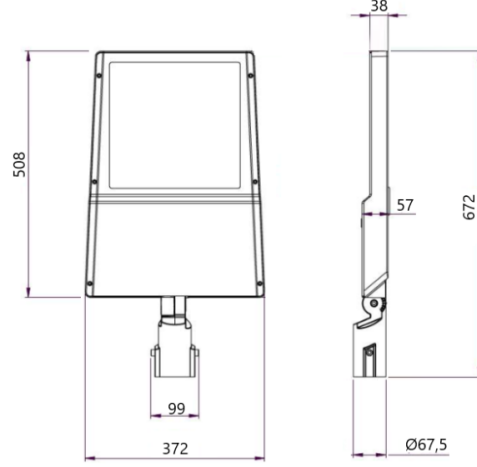

## MONTAJ

Montaj Tipi	Sıva Üstü
Montaj Aparatı	Ø42-60mm Hareketli Konsol

Sipariş Kodu	W	Lm	Verimlilik	CCT	WxLxH (mm)	ØD (Konsol-mm)	Kg
09495.54.40.280	200	28000	140 lm/W	4000	372x508x68	Ø42-60	5.5