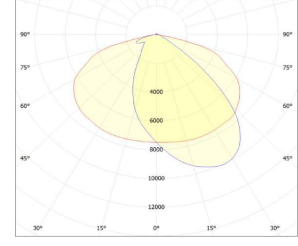

Lasting-XL

Dış Aydınlatma - Kentsel Aydınlatma, Çevre Aydınlatma

Renk Seçenekleri

Ral 7016

TEKNİK BİLGİLER

Gövde	Aluminyum Enjeksiyon
Cam	Temperli Şeffaf Cam
Optik	PMMA Optik Lens
Boya	Elektrostatik Toz Boya

OPTİK ÖZELLİKLER

Işık Çıkış Açısı	Asimetrik
CRI	CRI ≥ 70
Renk Bin Değeri	Mc Adams ≤ 3

ELEKTRİKSEL

Güç (W)	200-240W
Güç Faktörü	>0.95
Işık Kaynağı	SMD High Power LED
Kablo	Halojen-Free
Giriş Voltajı	220-240V AC / 50-60 Hz
LED Sürücü	Yüksek Verimli Sabit Akım Çıkışı
Ortam Sıcaklığı	-40°C / +50°C
LED Ömür L80B50	>50.000 Saat

OPSİYONEL

DALI
1-10V DIM
2700K ~ 6500K
Farklı RAL Renk Seçenekleri
SPD
Plug-in Enerji Giriş Konnektörü
Class-II Koruma Sınıfı

MONTAJ

Montaj Tipi	Sıva Üstü
Montaj Aparatı	Ø42-60mm Hareketli Konsol

Sipariş Kodu	W	Lm	Verimlilik	CCT	WxLxH (mm)	ØD (Konsol-mm)	Kg
09495.54.40.280	200	28000	140 lm/W	4000	372x508x68	Ø42-60	5.5