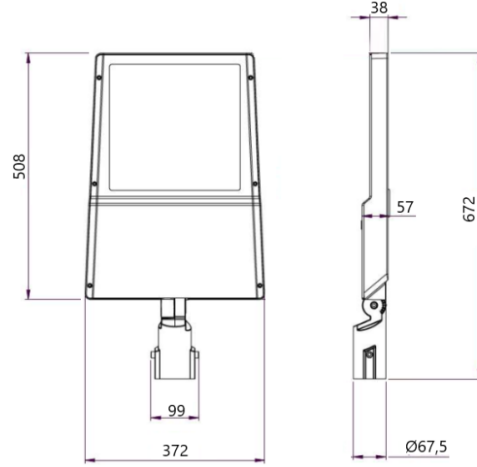

## MONTAJ

Montaj Tipi	Sıva Üstü
Montaj Aparatı	Ø42-60mm Hareketli Konsol

Sipariş Kodu	W	Lm	Verimlilik	CCT	WxLxH (mm)	ØD (Konsol-mm)	Kg
09495.54.40.280	200	28000	140 lm/W	4000	372x508x68	Ø42-60	5.5
09495.54.40.336	240	33600	140 lm/W	4000	372x508x68	Ø42-60	5.5