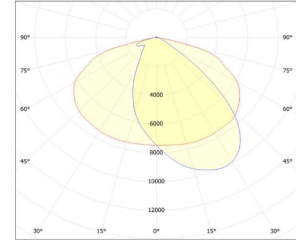

Lasting-XL

Dış Aydınlatma - Kentsel Aydınlatma, Çevre Aydınlatma

Renk Seçenekleri

Ral 7016

TEKNİK BİLGİLER

Gövde	Aluminyum Enjeksiyon
Cam	Temperli Şeffaf Cam
Optik	PMMA Optik Lens
Boya	Elektrostatik Toz Boya

OPTİK ÖZELLİKLER

Işık Çıkış Açısı	Asimetrik
CRI	CRI ≥ 70
Renk Bin Değeri	Mc Adams ≤ 3

ELEKTRİKSEL

Güç (W)	200-240W
Güç Faktörü	>0.95
Işık Kaynağı	SMD High Power LED
Kablo	Halojen-Free
Giriş Voltajı	220-240V AC / 50-60 Hz
LED Sürücü	Yüksek Verimli Sabit Akım Çıkışı
Ortam Sıcaklığı	-40°C / +50°C
LED Ömür L80B50	>50.000 Saat

OPSİYONEL

DALI
1-10V DIM
2700K ~ 6500K
Farklı RAL Renk Seçenekleri
SPD
Plug-in Enerji Giriş Konnektörü
Class-II Koruma Sınıfı

MONTAJ

Montaj Tipi	Sıva Üstü
Montaj Aparatı	Ø42-60mm Hareketli Konsol

Sipariş Kodu	W	Lm	Verimlilik	CCT	WxLxH (mm)	ØD (Konsol-mm)	Kg
09495.54.40.280	200	28000	140 lm/W	4000	372x508x68	Ø42-60	5.5
09495.54.40.336	240	33600	140 lm/W	4000	372x508x68	Ø42-60	5.5