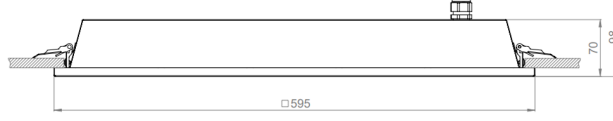

OPTİK ÖZELLİKLER

Optik	Simetrik
Işık Çıkış Açısı	110°
UGR Derecesi	UGR ≤ 22
CRI	CRI ≥ 80
Renk Bin Değeri	Mc Adams ≤ 3

ELEKTRİKSEL

Güç (W)	28-39W
Güç Faktörü	>0.95
Işık Kaynağı	SMD Mid Power LED
Kablo	Halojen-Free
Giriş Voltajı	220-240V AC / 50-60 Hz
LED Sürücü	Yüksek Verimli Sabit Akım Çıkışlı
Ortam Sıcaklığı	-20°C / +40°C
LED Ömür L80B50	>50.000 Saat

MONTAJ

Montaj Tipi	Sıva Altı
-------------	-----------

Sipariş Kodu	W	Lm	CCT	CRI	WxLxH (mm)	Kesim Ölç. (mm)	Kg
02144.66.40.045	39	4500	4000	Ra>80	595x595x70	580x580	4,5