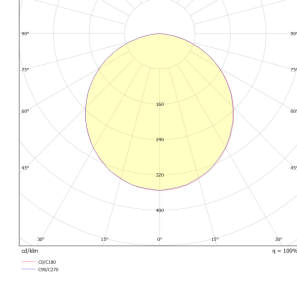

OPTİK ÖZELLİKLER

Optik	Simetrik
Işık Çıkış Açısı	110°
UGR Derecesi	UGR ≤ 22
CRI	CRI ≥ 80
Renk Bin Değeri	Mc Adams ≤ 3

ELEKTRİKSEL

Güç (W)	28-39W
Güç Faktörü	>0.95
Işık Kaynağı	SMD Mid Power LED
Kablo	Halojen-Free
Giriş Voltajı	220-240V AC / 50-60 Hz
LED Sürücü	Yüksek Verimli Sabit Akım Çıkışlı
Ortam Sıcaklığı	-20°C / +40°C
LED Ömür L80B50	>50.000 Saat

MONTAJ

Montaj Tipi	Sıva Altı
-------------	-----------

Sipariş Kodu	W	Lm	CCT	CRI	WxLxH (mm)	Kesim Ölç. (mm)	Kg
02144.66.40.045	39	4500	4000	Ra>80	595x595x70	580x580	4,5