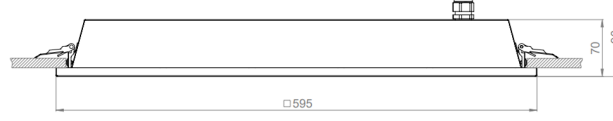

MONTAJ

Montaj Tipi Sıva Altı

Sipariş Kodu	W	Lm	CCT	CRI	WxLxH (mm)	Kesim Ölç. (mm)	Kg
02144.66.40.040	33	4000	4000	Ra>80	595x595x70	580x580	4,5