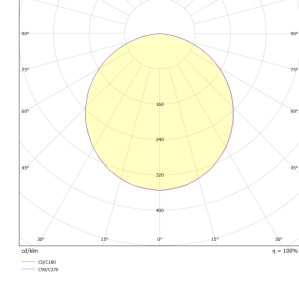

MONTAJ

Montaj Tipi Sıva Altı

Sipariş Kodu	W	Lm	CCT	CRI	WxLxH (mm)	Kesim Ölç. (mm)	Kg
02144.66.40.040	33	4000	4000	Ra>80	595x595x70	580x580	4,5