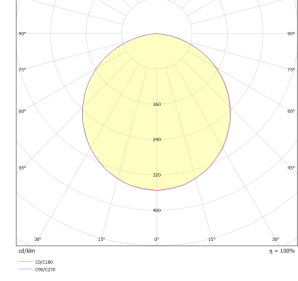

OPTİK ÖZELLİKLER

Optik	Simetrik
Işık Çıkış Açısı	110°
UGR Derecesi	UGR ≤ 22
CRI	CRI ≥ 80
Renk Bin Değeri	Mc Adams ≤ 3

ELEKTRİKSEL

Güç (W)	28-39W
Güç Faktörü	>0.95
Işık Kaynağı	SMD Mid Power LED
Kablo	Halojen-Free
Giriş Voltajı	220-240V AC / 50-60 Hz
LED Sürücü	Yüksek Verimli Sabit Akım Çıkışlı
Ortam Sıcaklığı	-20°C / +40°C
LED Ömür L80B50	>50.000 Saat

MONTAJ

Montaj Tipi	Sıva Altı
-------------	-----------

Sipariş Kodu	W	Lm	CCT	CRI	WxLxH (mm)	Kesim Ölç. (mm)	Kg
02144.66.40.034	28	3400	4000	Ra>80	595x595x70	580x580	4,5