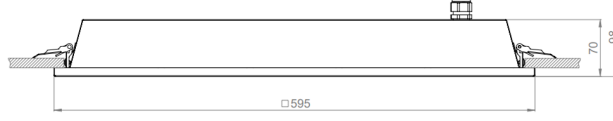

OPTİK ÖZELLİKLER

Optik	Simetrik
Işık Çıkış Açısı	110°
UGR Derecesi	UGR ≤ 22
CRI	CRI ≥ 80
Renk Bin Değeri	Mc Adams ≤ 3

ELEKTRİKSEL

Güç (W)	28-39W
Güç Faktörü	>0.95
Işık Kaynağı	SMD Mid Power LED
Kablo	Halojen-Free
Giriş Voltajı	220-240V AC / 50-60 Hz
LED Sürücü	Yüksek Verimli Sabit Akım Çıkışlı
Ortam Sıcaklığı	-20°C / +40°C
LED Ömür L80B50	>50.000 Saat

MONTAJ

Montaj Tipi	Sıva Altı
-------------	-----------

Sipariş Kodu	W	Lm	CCT	CRI	WxLxH (mm)	Kesim Ölç. (mm)	Kg
02144.66.40.034	28	3400	4000	Ra>80	595x595x70	580x580	4,5