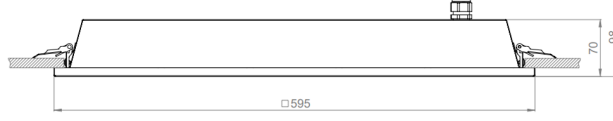

OPTİK ÖZELLİKLER

Optik	Simetrik
Işık Çıkış Açısı	110°
UGR Derecesi	UGR ≤ 22
CRI	CRI ≥ 80
Renk Bin Değeri	Mc Adams ≤ 3

ELEKTRİKSEL

Güç (W)	28-39W
Güç Faktörü	>0.95
Işık Kaynağı	SMD Mid Power LED
Kablo	Halojen-Free
Giriş Voltajı	220-240V AC / 50-60 Hz
LED Sürücü	Yüksek Verimli Sabit Akım Çıkışlı
Ortam Sıcaklığı	-20°C / +40°C
LED Ömür L80B50	>50.000 Saat

MONTAJ

Montaj Tipi	Sıva Altı
-------------	-----------

Sipariş Kodu	W	Lm	CCT	CRI	WxLxH (mm)	Kesim Ölç. (mm)	Kg
02144.66.30.043	39	4350	3000	Ra>80	595x595x70	580x580	4,5