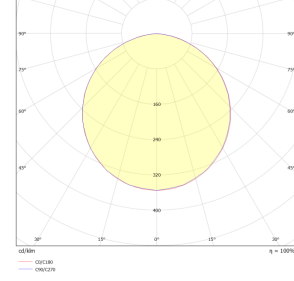

OPTİK ÖZELLİKLER

Optik	Simetrik
Işık Çıkış Açısı	110°
UGR Derecesi	UGR ≤ 22
CRI	CRI ≥ 80
Renk Bin Değeri	Mc Adams ≤ 3

ELEKTRİKSEL

Güç (W)	28-39W
Güç Faktörü	>0.95
Işık Kaynağı	SMD Mid Power LED
Kablo	Halojen-Free
Giriş Voltajı	220-240V AC / 50-60 Hz
LED Sürücü	Yüksek Verimli Sabit Akım Çıkışlı
Ortam Sıcaklığı	-20°C / +40°C
LED Ömür L80B50	>50.000 Saat

MONTAJ

Montaj Tipi	Sıva Altı
-------------	-----------

Sipariş Kodu	W	Lm	CCT	CRI	WxLxH (mm)	Kesim Ölç. (mm)	Kg
02144.66.30.043	39	4350	3000	Ra>80	595x595x70	580x580	4,5