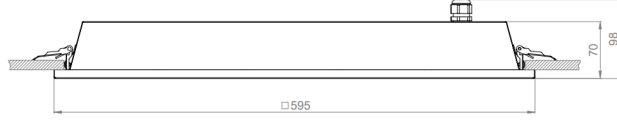

OPTİK ÖZELLİKLER

Optik	Simetrik
Işık Çıkış Açısı	110°
UGR Derecesi	UGR ≤ 22
CRI	CRI ≥ 80
Renk Bin Değeri	Mc Adams ≤ 3

ELEKTRİKSEL

Güç (W)	28-39W
Güç Faktörü	>0.95
Işık Kaynağı	SMD Mid Power LED
Kablo	Halojen-Free
Giriş Voltajı	220-240V AC / 50-60 Hz
LED Sürücü	Yüksek Verimli Sabit Akım Çıkışlı
Ortam Sıcaklığı	-20°C / +40°C
LED Ömür L80B50	>50.000 Saat

MONTAJ

Montaj Tipi	Sıva Altı
-------------	-----------

Sipariş Kodu	W	Lm	CCT	CRI	WxLxH (mm)	Kesim Ölç. (mm)	Kg
02144.66.30.038	33	3850	3000	Ra>80	595x595x70	580x580	4,5