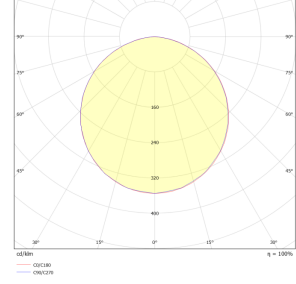

OPTİK ÖZELLİKLER

Optik	Simetrik
Işık Çıkış Açısı	110°
UGR Derecesi	UGR ≤ 22
CRI	CRI ≥ 80
Renk Bin Değeri	Mc Adams ≤ 3

ELEKTRİKSEL

Güç (W)	28-39W
Güç Faktörü	>0.95
Işık Kaynağı	SMD Mid Power LED
Kablo	Halojen-Free
Giriş Voltajı	220-240V AC / 50-60 Hz
LED Sürücü	Yüksek Verimli Sabit Akım Çıkışlı
Ortam Sıcaklığı	-20°C / +40°C
LED Ömür L80B50	>50.000 Saat

MONTAJ

Montaj Tipi	Sıva Altı
-------------	-----------

Sipariş Kodu	W	Lm	CCT	CRI	WxLxH (mm)	Kesim Ölç. (mm)	Kg
02144.66.30.038	33	3850	3000	Ra>80	595x595x70	580x580	4,5