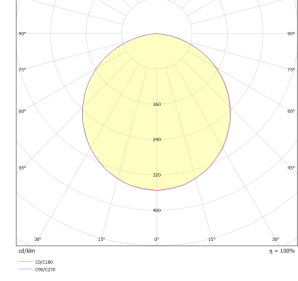

## OPTİK ÖZELLİKLER

Optik	Simetrik
Işık Çıkış Açısı	110°
UGR Derecesi	UGR ≤ 22
CRI	CRI ≥ 80
Renk Bin Değeri	Mc Adams ≤ 3

## MONTAJ

Montaj Tipi	Sıva Altı
-------------	-----------

Sipariş Kodu	W	Lm	CCT	CRI	WxLxH (mm)	Kesim Ölç. (mm)	Kg
02144.66.30.033	28	3300	3000	Ra>80	595x595x70	580x580	4,5