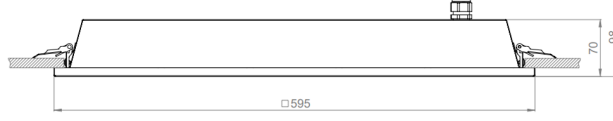

## MONTAJ

Montaj Tipi	Sıva Altı
-------------	-----------

Sipariş Kodu	W	Lm	CCT	CRI	WxLxH (mm)	Kesim Ölç. (mm)	Kg
02144.66.30.033	28	3300	3000	Ra>80	595x595x70	580x580	4,5