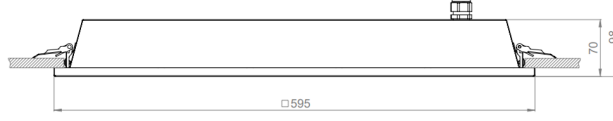

## MONTAJ

**Montaj Tipi** Sıva Altı

Sipariş Kodu	W	Lm	CCT	CRI	WxLxH (mm)	Kesim Ölç. (mm)	Kg
02144.66.30.033	28	3300	3000	Ra>80	595x595x70	580x580	4,5
02144.66.40.034	28	3400	4000	Ra>80	595x595x70	580x580	4,5
02144.66.30.038	33	3850	3000	Ra>80	595x595x70	580x580	4,5
02144.66.40.040	33	4000	4000	Ra>80	595x595x70	580x580	4,5
02144.66.30.043	39	4350	3000	Ra>80	595x595x70	580x580	4,5
02144.66.40.045	39	4500	4000	Ra>80	595x595x70	580x580	4,5