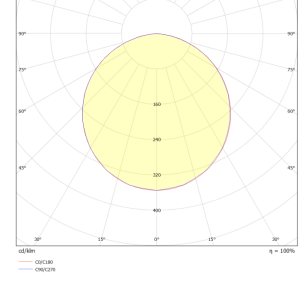

## OPTİK ÖZELLİKLER

**Optik** Simetrik  
**Işık Çıkış Açısı** 110°  
**UGR Derecesi** UGR ≤ 22  
**CRI** CRI ≥ 80  
**Renk Bin Değeri** Mc Adams ≤ 3

## MONTAJ

**Montaj Tipi** Sıva Altı

Sipariş Kodu	W	Lm	CCT	CRI	WxLxH (mm)	Kesim Ölç. (mm)	Kg
02144.66.30.033	28	3300	3000	Ra>80	595x595x70	580x580	4,5
02144.66.40.034	28	3400	4000	Ra>80	595x595x70	580x580	4,5
02144.66.30.038	33	3850	3000	Ra>80	595x595x70	580x580	4,5
02144.66.40.040	33	4000	4000	Ra>80	595x595x70	580x580	4,5
02144.66.30.043	39	4350	3000	Ra>80	595x595x70	580x580	4,5
02144.66.40.045	39	4500	4000	Ra>80	595x595x70	580x580	4,5