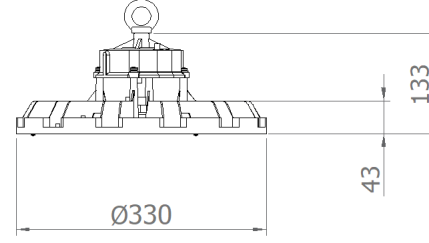

## MONTAJ

**Montaj Tipi** Sıva Üstü, Sarkıt

Sipariş Kodu	W	Lm	CCT	Verimlilik	Açı	( Ø ) (mm)	Kg
07307.33.40.168/60	100	16800	4000	168lm/w	60°	ø330	2,6
07307.33.40.244/60	150	24400	4000	163lm/w	60°	ø330	2,6
07307.33.40.316/60	200	31600	4000	158lm/w	60°	ø330	2,6
07307.33.40.170/90	100	17000	4000	170lm/w	90°	ø330	2,6
07307.33.40.248/90	150	24800	4000	165lm/w	90°	ø330	2,6
07307.33.40.320/90	200	32000	4000	160lm/w	90°	ø330	2,6
07307.33.40.167/110	100	16700	4000	167lm/w	110°	ø330	2,6
07307.33.40.243/110	150	24300	4000	162lm/w	110°	ø330	2,6
07307.33.40.315/110	200	31500	4000	158lm/w	110°	ø330	2,6