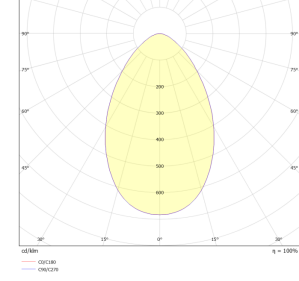

Voltar

İç Aydınlatma - Endüstriyel Aydınlatma

Renk Seçenekleri

Ral 9005

TEKNİK BİLGİLER

Gövde Alüminyum Enjeksiyon
Optik Ayarlanabilir Açılı Şeffaf Optik Lens
Boya Elektrostatik Toz Boya

OPTİK ÖZELLİKLER

Optik Simetrik
Işık Çıkış Açısı 60°,90°,110°
UGR Derecesi UGR ≤ 22
CRI CRI ≥ 80
Renk Bin Değeri Mc Adams ≤ 3

ELEKTRİKSEL

Güç (W) 100-200W
Güç Faktörü >0.95
Işık Kaynağı SMD Mid Power LED
Kablo Halojen-Free
Giriş Voltajı 220-240V AC / 50-60 Hz
LED Sürücü Yüksek Verimli Sabit Akım Çıkışlı
Ortam Sıcaklığı -20°C / +50°C
LED Ömür L80B50 >50.000 Saat

OPSİYONEL

- DALI
- Acil Aydınlatma Ünitesi
- 2700K ~ 6500K
- Plug-in Connector
- PIR Sensör
- 1-10V DIM
- CRI > 90
- Farklı renk seçenekleri
- Class-I Koruma Sınıfı
- AC-DC Besleme(MBS)

MONTAJ

Montaj Tipi Sıva Üstü, Sarkıt

Sipariş Kodu	W	Lm	CCT	Verimlilik	Açı	(Ø) (mm)	Kg
07307.33.40.168/60	100	16800	4000	168lm/w	60°	ø330	2,6
07307.33.40.244/60	150	24400	4000	163lm/w	60°	ø330	2,6
07307.33.40.316/60	200	31600	4000	158lm/w	60°	ø330	2,6
07307.33.40.170/90	100	17000	4000	170lm/w	90°	ø330	2,6
07307.33.40.248/90	150	24800	4000	165lm/w	90°	ø330	2,6
07307.33.40.320/90	200	32000	4000	160lm/w	90°	ø330	2,6
07307.33.40.167/110	100	16700	4000	167lm/w	110°	ø330	2,6
07307.33.40.243/110	150	24300	4000	162lm/w	110°	ø330	2,6
07307.33.40.315/110	200	31500	4000	158lm/w	110°	ø330	2,6