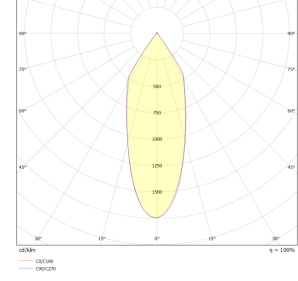

Sipariş Kodu	W	Lm	Açı	CRI	CCT	WxLxH (mm)	Kg
09110.88.40.009	10	750	36°	4000	Ra>80	80x80x100	0,4