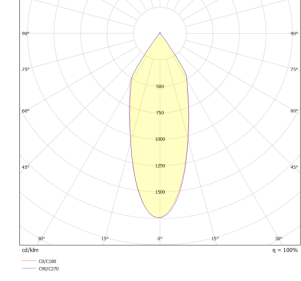

Sipariş Kodu	W	Lm	Açı	CRI	CCT	WxLxH (mm)	Kg
09110.88.30.009	10	700	36°	3000	Ra>80	80x80x100	0,4
09110.88.40.009	10	750	36°	4000	Ra>80	80x80x100	0,4