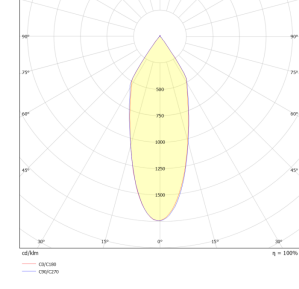

Sipariş Kodu	W	Lm	Açı	CCT	CRI	ØxH (mm)	Kg
09111.90.40.009	10	750	36°	4000	Ra>80	80x100	0,4