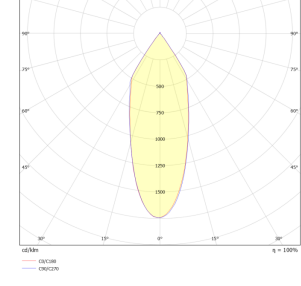

Sipariş Kodu	W	Lm	Açı	CCT	CRI	ØxH (mm)	Kg
09111.90.30.009	10	700	36°	3000	Ra>80	80x100	0,4