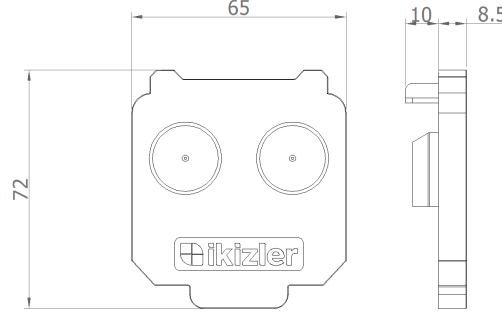

Contin Sonlandırma Kapağı

Kesintisiz Aydınlatma Sistemleri - Aksesuarlar

Renk Seçenekleri

Ral 9016

Ral 9005

TEKNİK BİLGİLER

Yan Kapak PC Enjeksiyon

OPTİK ÖZELLİKLER

ELEKTRİKSEL

OPSİYONEL

MONTAJ

Sipariş Kodu

WxH (mm)