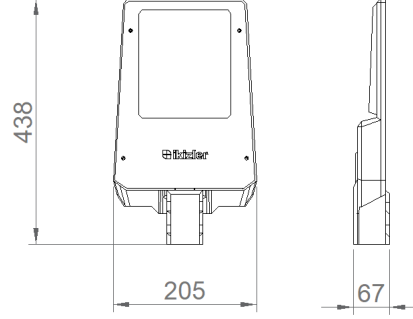

## MONTAJ

Montaj Tipi	Sıva Üstü
Montaj Aparatı	Ø42-60mm Sabit Aluminyum Metal Konsol

Sipariş Kodu	W	Lm	Verimlilik	CCT	WxLxH (mm)	ØD (Konsol-mm)	Kg
09495.42.40.084	60	8400	140 lm/W	4000	205x438x67	42-60	3,5
09495.42.40.105	75	10500	140 lm/W	4000	205x438x67	42-60	3,5
09495.42.40.130	100	13000	130 lm/W	4000	205x438x67	42-60	3,5