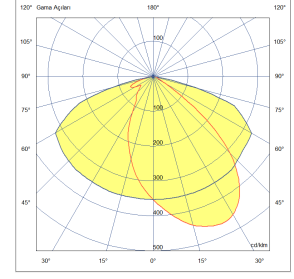

Lasting-M

Dış Aydınlatma - Kentsel Aydınlatma, Çevre Aydınlatma

Renk Seçenekleri

Ral 7016

TEKNİK BİLGİLER

Gövde	Aluminyum Enjeksiyon
Cam	Temperli Şeffaf Cam
Optik	PMMA Optik Lens
Boya	Elektrostatik Toz Boya

OPTİK ÖZELLİKLER

Işık Çıkış Açısı	Asimetrik
CRI	CRI ≥ 70
Renk Bin Değeri	Mc Adams ≤ 3

ELEKTRİKSEL

Güç (W)	60-100W
Güç Faktörü	>0.95
Işık Kaynağı	SMD High Power LED
Kablo	Halojen-Free
Giriş Voltajı	220-240V AC / 50-60 Hz
LED Sürücü	Yüksek Verimli Sabit Akım Çıkışı
Ortam Sıcaklığı	-40°C / +50°C
LED Ömür L80B50	>50.000 Saat

OPSİYONEL

DALI *
1-10V DIM *
2700K ~ 6500K
Farklı RAL Renk Seçenekleri
SPD
Plug-in Enerji Giriş Konnektörü
Class-II Koruma Sınıfı

MONTAJ

Montaj Tipi	Sıva Üstü
Montaj Aparatı	Ø42-60mm Sabit Aluminyum Metal Konsol

Sipariş Kodu	W	Lm	Verimlilik	CCT	WxLxH (mm)	ØD (Konsol-mm)	Kg
09495.42.40.084	60	8400	140 lm/W	4000	205x438x67	42-60	3,5
09495.42.40.105	75	10500	140 lm/W	4000	205x438x67	42-60	3,5
09495.42.40.130	100	13000	130 lm/W	4000	205x438x67	42-60	3,5