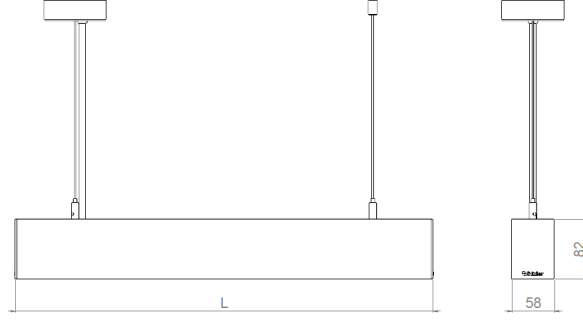

OPTİK ÖZELLİKLER

Optik	Simetrik
Işık Çıkış Açısı	120°
UGR Derecesi	UGR ≤ 22
CRI	CRI ≥ 80
Renk Bin Değeri	Mc Adams ≤ 3

ELEKTRİKSEL

Güç (W)	16-62W
Güç Faktörü	>0.95
Işık Kaynağı	SMD Mid Power LED
Kablo	Halojen-Free
Giriş Voltajı	220-240V AC / 50-60 Hz
LED Sürücü	Yüksek Verimli Sabit Akım Çıkışı
Ortam Sıcaklığı	-20°C / +50°C
LED Ömür L80B50	>50.000 Saat

MONTAJ

Montaj Tipi	Sıva Üstü, Sarkıt
Montaj Aparatı	Yüksekliği Ayarlanabilir Çelik Tel

Sipariş Kodu	W	Lm	CCT	CRI	L (mm)	Kg
01180.57.30.015	16	1450	3000	Ra>80	575	1,3
01180.57.40.016	16	1570	4000	Ra>80	575	1,3
01180.57.30.021	21	1680	3000	Ra>80	575	1,3
01180.57.40.022	21	1770	4000	Ra>80	575	1,3
01180.57.30.023	22	1950	3000	Ra>80	855	2,0
01180.57.40.024	22	2075	4000	Ra>80	855	2,0
01180.57.30.032	31	2700	3000	Ra>80	855	2,0
01180.57.40.033	31	2800	4000	Ra>80	855	2,0
01180.57.30.031	29	2400	3000	Ra>80	1135	2,7
01180.57.40.032	29	2500	4000	Ra>80	1135	2,7
01180.57.30.043	42	3900	3000	Ra>80	1135	2,7
01180.57.40.044	42	4200	4000	Ra>80	1135	2,7
01180.57.30.038	36	3200	3000	Ra>80	1415	3,2
01180.57.40.039	36	3350	4000	Ra>80	1415	3,2
01180.57.30.053	52	4750	3000	Ra>80	1415	3,2
01180.57.40.055	52	5050	4000	Ra>80	1415	3,2
01180.57.30.046	43	3900	3000	Ra>80	1695	3,7
01180.57.40.048	43	4100	4000	Ra>80	1695	3,7
01180.57.30.064	62	5640	3000	Ra>80	1695	3,7
01180.57.40.066	62	5900	4000	Ra>80	1695	3,7