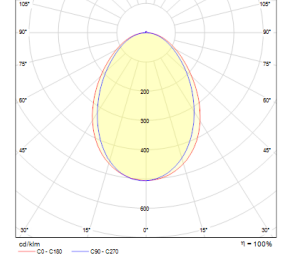

Sipariş Kodu	W	Lm	CCT	CRI	L (mm)	Kg
01180.57.30.015	16	1450	3000	Ra>80	575	1,3
01180.57.40.016	16	1570	4000	Ra>80	575	1,3
01180.57.30.021	21	1680	3000	Ra>80	575	1,3
01180.57.40.022	21	1770	4000	Ra>80	575	1,3
01180.57.30.023	22	1950	3000	Ra>80	855	2,0
01180.57.40.024	22	2075	4000	Ra>80	855	2,0
01180.57.30.032	31	2700	3000	Ra>80	855	2,0
01180.57.40.033	31	2800	4000	Ra>80	855	2,0
01180.57.30.031	29	2400	3000	Ra>80	1135	2,7
01180.57.40.032	29	2500	4000	Ra>80	1135	2,7
01180.57.30.043	42	3900	3000	Ra>80	1135	2,7
01180.57.40.044	42	4200	4000	Ra>80	1135	2,7
01180.57.30.038	36	3200	3000	Ra>80	1415	3,2
01180.57.40.039	36	3350	4000	Ra>80	1415	3,2
01180.57.30.053	52	4750	3000	Ra>80	1415	3,2
01180.57.40.055	52	5050	4000	Ra>80	1415	3,2
01180.57.30.046	43	3900	3000	Ra>80	1695	3,7
01180.57.40.048	43	4100	4000	Ra>80	1695	3,7
01180.57.30.064	62	5640	3000	Ra>80	1695	3,7
01180.57.40.066	62	5900	4000	Ra>80	1695	3,7