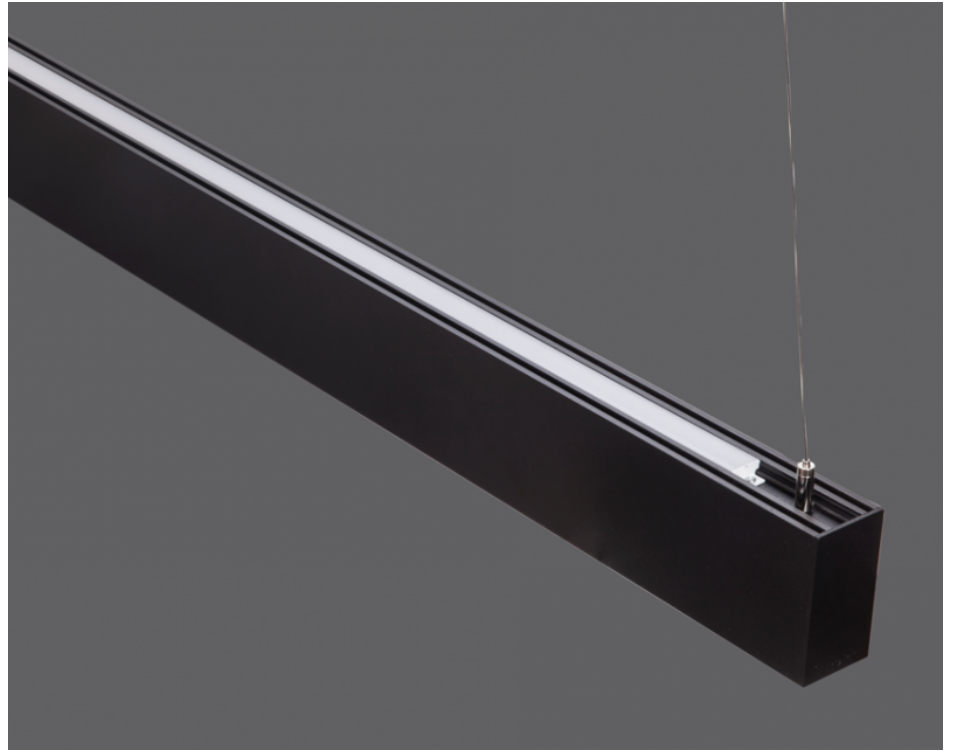

Verilen tüm elektriksel değerler nominal değerlerdir. Işık akısı ve bağlı elektrik yükü +/- %10 luk bir başlangıç toleransına tabidir. Renk sıcaklığı toleransı: +/-150 K. Katalogda ve web sitesinde yer alan teknik parametreler ve ürün kodlarını içeren bilgiler, projelere göre yapılan kişiselleştirmelerden dolayı standart ürünlerden farklılık gösterebilir. İkiizler Aydınlatma, ürünlerde haber vermeden değişiklik yapma hakkına sahiptir.

Güncellenmiş bilgilerimiz için lütfen web sitemizi ziyaret ediniz. www.ikizleraydinlatma.com

+90 (216) 397 22 16
info@ikizleraydinlatma.com