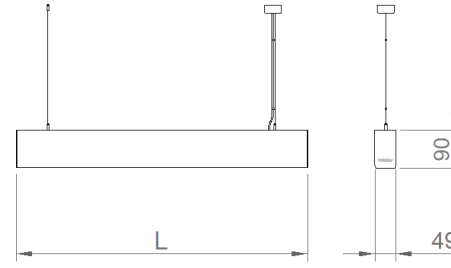

OPTİK ÖZELLİKLER

Optik	Direk - Endirek
Işık Çıkış Açısı	120°
UGR Derecesi	UGR ≤ 22
CRI	CRI ≥ 80
Renk Bin Değeri	Mc Adams ≤ 3

ELEKTRİKSEL

Güç (W)	51W-78W
Güç Faktörü	>0.95
Işık Kaynağı	SMD Mid Power LED
Kablo	Halojen-Free
Giriş Voltajı	220-240V AC / 50-60 Hz
LED Sürücü	Yüksek Verimli Sabit Akım Çıkışlı
Ortam Sıcaklığı	-20°C / +50°C
LED Ömür L80B50	>50.000 Saat

MONTAJ

Montaj Tipi	Sarkıt
Montaj Aparatı	Yüksekliği Ayarlanabilir Çelik Tel

Sipariş Kodu	W	Lm	CCT	CRI	Direkt	Endirekt	L (mm)	Yanma Şekli	Kg
01180.49.30.055	51	5424	3000	Ra>80	60%	40%	1135	Çift Kontrol	2,6
01180.49.40.057	51	5750	4000	Ra>80	60%	40%	1135	Çift Kontrol	2,6
01180.49.30.070	65	6926	3000	Ra>80	60%	40%	1415	Çift Kontrol	3,2
01180.49.40.072	65	7291	4000	Ra>80	60%	40%	1415	Çift Kontrol	3,2
01180.49.30.085	78	8305	3000	Ra>80	60%	40%	1695	Çift Kontrol	3,9
01180.49.40.087	78	8742	4000	Ra>80	60%	40%	1695	Çift Kontrol	3,9
01180.49.30.055	51	5424	3000	Ra>80	60%	40%	1135	Tek Kontrol	2,6
01180.49.40.057	51	5750	4000	Ra>80	60%	40%	1135	Tek Kontrol	2,6
01180.49.30.070	65	6926	3000	Ra>80	60%	40%	1415	Tek Kontrol	3,2
01180.49.40.072	65	7291	4000	Ra>80	60%	40%	1415	Tek Kontrol	3,2
01180.49.30.085	78	8305	3000	Ra>80	60%	40%	1695	Tek Kontrol	3,9
01180.49.40.087	78	8742	4000	Ra>80	60%	40%	1695	Tek Kontrol	3,9