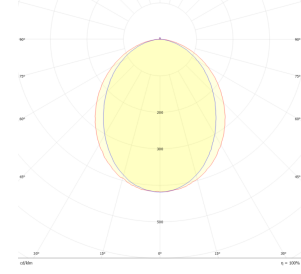

Lightline - 049 D

Direkt

İç Aydınlatma - Sarkıt Aydınlatma

Renk Seçenekleri

Ral 9016

Ral 9006

Ral 9005

TEKNİK BİLGİLER

Gövde
Yan Kapak
Difüzör
Boya
Boyutlar(mm)

OPTİK ÖZELLİKLER

Optik
Işık Çıkış Açısı
UGR Derecesi
CRI
Renk Bin Değeri

ELEKTRİKSEL

Güç (W)
Güç Faktörü
Işık Kaynağı
Kablo
Giriş Voltajı
LED Sürücü
Ortam Sıcaklığı
LED Ömür L80B50

OPSİYONEL

- DALI
- Tunable White
- CRI > 90
- Farklı RAL Renk Seçenekleri
- Class-II Koruma Sınıfı
- 1-10V DIM
- Acil Aydınlatma Ünitesi
- 2700K ~ 6500K
- Plug-in Enerji Giriş Konnektörü
- AC-DC Besleme(MBS)

MONTAJ

Montaj Tipi Sarkıt
Montaj Aparatı Yüksekliği Ayarlanabilir Çelik Tel

Sipariş Kodu	W	Lm	CCT	CRI	L (mm)	Kg
01180.49.40.039	37	3960	4000	Ra>80	1415	3,2