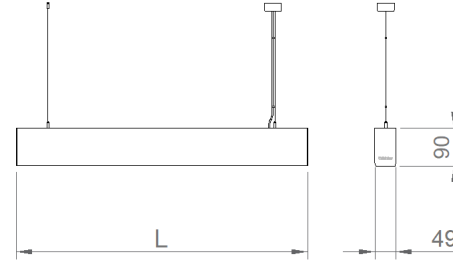

Lightline - 049 D

Direkt

İç Aydınlatma - Sarkıt Aydınlatma

Renk Seçenekleri

Ral 9016

Ral 9006

Ral 9005

TEKNİK BİLGİLER

Gövde
Yan Kapak
Difüzör
Boya
Boyutlar(mm)

OPTİK ÖZELLİKLER

Optik
Işık Çıkış Açısı
UGR Derecesi
CRI
Renk Bin Değeri

ELEKTRİKSEL

Güç (W)
Güç Faktörü
Işık Kaynağı
Kablo
Giriş Voltajı
LED Sürücü
Ortam Sıcaklığı
LED Ömür L80B50

OPSİYONEL

- DALI
- Tunable White
- CRI > 90
- Farklı RAL Renk Seçenekleri
- Class-II Koruma Sınıfı
- 1-10V DIM
- Acil Aydınlatma Ünitesi
- 2700K ~ 6500K
- Plug-in Enerji Giriş Konnektörü
- AC-DC Besleme(MBS)

MONTAJ

Montaj Tipi Sarkıt
Montaj Aparatı Yüksekliği Ayarlanabilir Çelik Tel

Sipariş Kodu	W	Lm	CCT	CRI	L (mm)	Kg
01180.49.40.039	37	3960	4000	Ra>80	1415	3,2