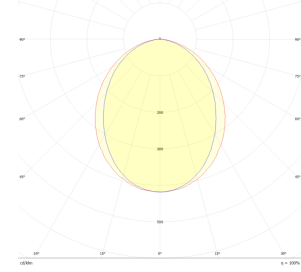

Lightline - 049 D

Direkt

İç Aydınlatma - Sarkıt Aydınlatma

Renk Seçenekleri

Ral 9016

Ral 9006

Ral 9005

TEKNİK BİLGİLER

Gövde
Yan Kapak
Difüzör
Boya
Boyutlar(mm)

OPTİK ÖZELLİKLER

Optik
Işık Çıkış Açısı
UGR Derecesi
CRI
Renk Bin Değeri

ELEKTRİKSEL

Güç (W)
Güç Faktörü
Işık Kaynağı
Kablo
Giriş Voltajı
LED Sürücü
Ortam Sıcaklığı
LED Ömür L80B50

OPSİYONEL

- DALI
- Tunable White
- CRI > 90
- Farklı RAL Renk Seçenekleri
- Class-II Koruma Sınıfı
- 1-10V DIM
- Acil Aydınlatma Ünitesi
- 2700K ~ 6500K
- Plug-in Enerji Giriş Konnektörü
- AC-DC Besleme(MBS)

MONTAJ

Montaj Tipi Sarkıt
Montaj Aparatı Yüksekliği Ayarlanabilir Çelik Tel

Sipariş Kodu	W	Lm	CCT	CRI	L (mm)	Kg
01180.49.40.032	31	3240	4000	Ra>80	1135	2,6