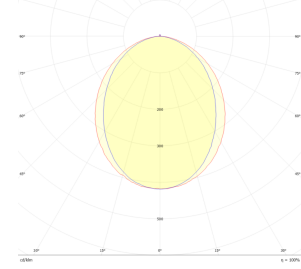

Lightline - 049 D

Direkt

İç Aydınlatma - Sarkıt Aydınlatma

Renk Seçenekleri

Ral 9016

Ral 9006

Ral 9005

TEKNİK BİLGİLER

Gövde
Yan Kapak
Difüzör
Boya
Boyutlar(mm)

OPTİK ÖZELLİKLER

Optik
Işık Çıkış Açısı
UGR Derecesi
CRI
Renk Bin Değeri

ELEKTRİKSEL

Güç (W)
Güç Faktörü
Işık Kaynağı
Kablo
Giriş Voltajı
LED Sürücü
Ortam Sıcaklığı
LED Ömür L80B50

OPSİYONEL

- DALI
- Tunable White
- CRI > 90
- Farklı RAL Renk Seçenekleri
- Class-II Koruma Sınıfı
- 1-10V DIM
- Acil Aydınlatma Ünitesi
- 2700K ~ 6500K
- Plug-in Enerji Giriş Konnektörü
- AC-DC Besleme(MBS)

MONTAJ

Montaj Tipi Sarkıt
Montaj Aparatı Yüksekliği Ayarlanabilir Çelik Tel

Sipariş Kodu	W	Lm	CCT	CRI	L (mm)	Kg
01180.49.30.038	37	3760	3000	Ra>80	1415	3,2