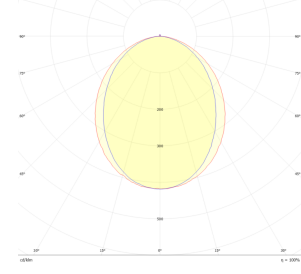

Lightline - 049 D

Direkt

İç Aydınlatma - Sarkıt Aydınlatma

Renk Seçenekleri

TEKNİK BİLGİLER

Gövde
Yan Kapak
Difüzör
Boya
Boyutlar(mm)

OPTİK ÖZELLİKLER

Optik
Işık Çıkış Açısı
UGR Derecesi
CRI
Renk Bin Değeri

ELEKTRİKSEL

Güç (W)
Güç Faktörü
Işık Kaynağı
Kablo
Giriş Voltajı
LED Sürücü
Ortam Sıcaklığı
LED Ömür L80B50

OPSİYONEL

- DALI
- Tunable White
- CRI > 90
- Farklı RAL Renk Seçenekleri
- Class-II Koruma Sınıfı
- 1-10V DIM
- Acil Aydınlatma Ünitesi
- 2700K ~ 6500K
- Plug-in Enerji Giriş Konnektörü
- AC-DC Besleme(MBS)

MONTAJ

Montaj Tipi Sarkıt
Montaj Aparatı Yüksekliği Ayarlanabilir Çelik Tel

Sipariş Kodu	W	Lm	CCT	CRI	L (mm)	Kg
01180.49.30.031	31	3000	3000	Ra>80	1135	2,6