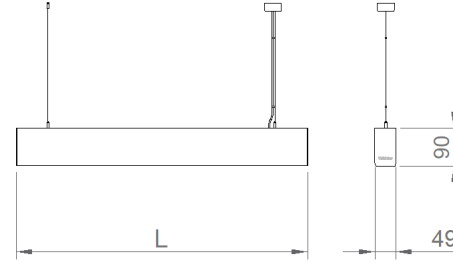

Lightline - 049 D

Direkt

İç Aydınlatma - Sarkıt Aydınlatma

Renk Seçenekleri

TEKNİK BİLGİLER

Gövde
Yan Kapak
Difüzör
Boya
Boyutlar(mm)

OPTİK ÖZELLİKLER

Optik
Işık Çıkış Açısı
UGR Derecesi
CRI
Renk Bin Değeri

ELEKTRİKSEL

Güç (W)
Güç Faktörü
Işık Kaynağı
Kablo
Giriş Voltajı
LED Sürücü
Ortam Sıcaklığı
LED Ömür L80B50

OPSİYONEL

- DALI
- Tunable White
- CRI > 90
- Farklı RAL Renk Seçenekleri
- Class-II Koruma Sınıfı
- 1-10V DIM
- Acil Aydınlatma Ünitesi
- 2700K ~ 6500K
- Plug-in Enerji Giriş Konnektörü
- AC-DC Besleme(MBS)

MONTAJ

Montaj Tipi Sarkıt
Montaj Aparatı Yüksekliği Ayarlanabilir Çelik Tel

Sipariş Kodu	W	Lm	CCT	CRI	L (mm)	Kg
01180.49.30.031	31	3000	3000	Ra>80	1135	2,6