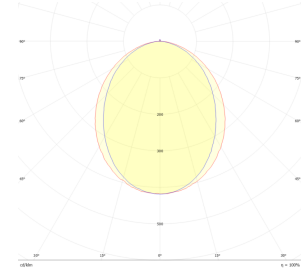

Lightline - 049 D

Direkt

İç Aydınlatma - Sarkıt Aydınlatma

Renk Seçenekleri

Ral 9016

Ral 9006

Ral 9005

TEKNİK BİLGİLER

Gövde
Yan Kapak
Difüzör
Boya
Boyutlar(mm)

OPTİK ÖZELLİKLER

Optik
Işık Çıkış Açısı
UGR Derecesi
CRI
Renk Bin Değeri

ELEKTRİKSEL

Güç (W)
Güç Faktörü
Işık Kaynağı
Kablo
Giriş Voltajı
LED Sürücü
Ortam Sıcaklığı
LED Ömür L80B50

OPSİYONEL

- DALI
- Tunable White
- CRI > 90
- Farklı RAL Renk Seçenekleri
- Class-II Koruma Sınıfı
- 1-10V DIM
- Acil Aydınlatma Ünitesi
- 2700K ~ 6500K
- Plug-in Enerji Giriş Konnektörü
- AC-DC Besleme(MBS)

MONTAJ

Montaj Tipi Sarkıt
Montaj Aparatı Yüksekliği Ayarlanabilir Çelik Tel

Sipariş Kodu	W	Lm	CCT	CRI	L (mm)	Kg
01180.49.30.031	31	3000	3000	Ra>80	1135	2,6
01180.49.40.032	31	3240	4000	Ra>80	1135	2,6
01180.49.30.038	37	3760	3000	Ra>80	1415	3,2
01180.49.40.039	37	3960	4000	Ra>80	1415	3,2
01180.49.30.046	45	4575	3000	Ra>80	1695	3,9
01180.49.40.047	45	4815	4000	Ra>80	1695	3,9