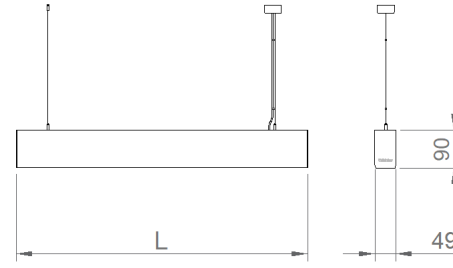

Gövde
Yan Kapak
Difüzör
Boya
Boyutlar(mm)

OPTİK ÖZELLİKLER

Optik
Işık Çıkış Açısı
UGR Derecesi
CRI
Renk Bin Değeri

ELEKTRİKSEL

Güç (W)
Güç Faktörü
Işık Kaynağı
Kablo
Giriş Voltajı
LED Sürücü
Ortam Sıcaklığı
LED Ömür L80B50

MONTAJ

Montaj Tipi Sarkıt
Montaj Aparatı Yüksekliği Ayarlanabilir Çelik Tel

Sipariş Kodu	W	Lm	CCT	CRI	L (mm)	Kg
01180.49.30.031	31	3000	3000	Ra>80	1135	2,6
01180.49.40.032	31	3240	4000	Ra>80	1135	2,6
01180.49.30.038	37	3760	3000	Ra>80	1415	3,2
01180.49.40.039	37	3960	4000	Ra>80	1415	3,2
01180.49.30.046	45	4575	3000	Ra>80	1695	3,9
01180.49.40.047	45	4815	4000	Ra>80	1695	3,9