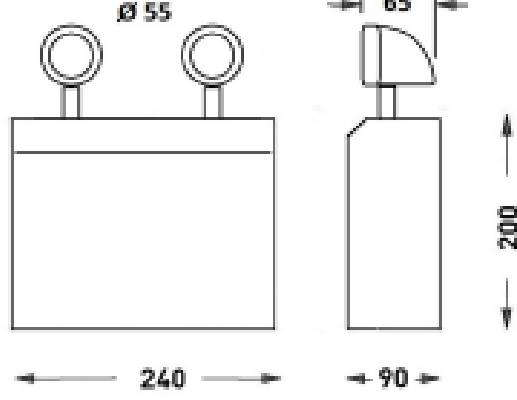

## MONTAJ

Montaj Tipi	Sıva Üstü
Montaj Aparatı	Metal Braket

Sipariş Kodu	W	Lm	Çalışma Şekli	Batarya	WxHxL (mm)	Kg
82410.011.000	2x9	2000	Acil Kesintide	3H	130X180X240	4