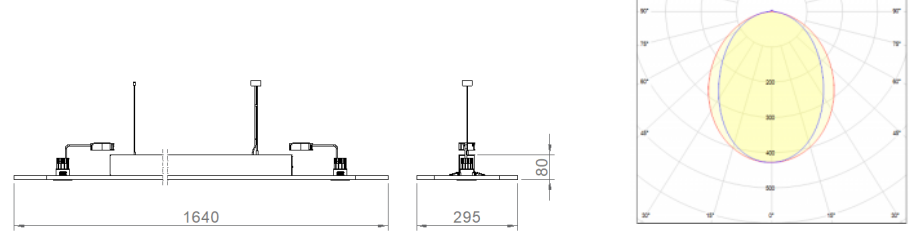

Sipariş Kodu	W	Lm	CCT	CRI	WxLxH (mm)	Kg
01183.21.40.049.N00 0.S	42W+12W	4900	4000	Ra>80	295x1640x80	5