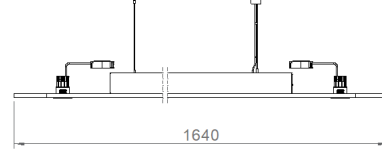

Sipariş Kodu	W	Lm	CCT	CRI	WxLxH (mm)	Kg
01183.21.30.047.N00 0.S	42W+12W	4700	3000	Ra>80	295x1640x80	5