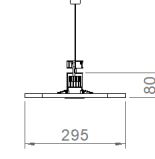

Sipariş Kodu	W	Lm	CCT	CRI	WxLxH (mm)	Kg
01183.21.30.047.N00 0.S	42W+12W	4700	3000	Ra>80	295x1640x80	5